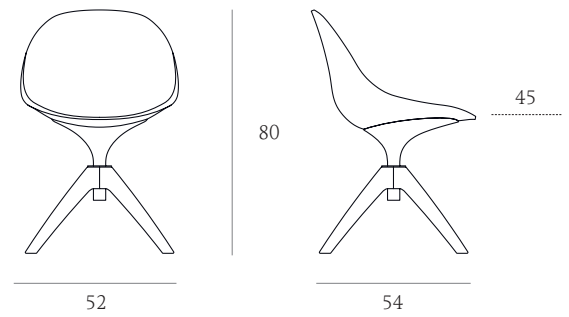

Pull

MARCELLO ZILIANI

PULL COLUMN

PULL WIRE

PULL SPIDER

PULL SPIDER WOOD

PULL WOOD

DESIGN: MARCELLO ZILIANI

ABOUT

Poltroncina con scocca in poliuretano rigido laccata opaca, con o senza cuscino.
Base a piede centrale con gambe in legno o in pressofusione d'alluminio, a quattro gambe in legno, impilabile a slitta in tondo d'acciaio.