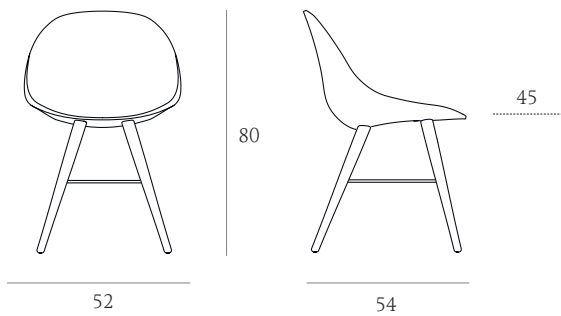

Pull

MARCELLO ZILIANI

PULL COLUMN

PULL WIRE

PULL SPIDER

PULL SPIDER WOOD

PULL WOOD

DESIGN: MARCELLO ZILIANI

ABOUT

Poltroncina con scocca in poliuretano rigido laccata opaca, con o senza cuscino.
Base a piede centrale con gambe in legno o in pressofusione d'alluminio, a quattro gambe in legno, impilabile a slitta in tondo d'acciaio.