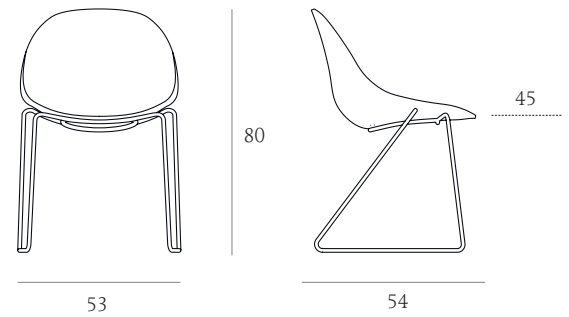

Pull

MARCELLO ZILIANI

PULL COLUMN

PULL WIRE

PULL SPIDER

PULL SPIDER WOOD

PULL WOOD

DESIGN: MARCELLO ZILIANI

ABOUT

Poltroncina con scocca in poliuretano rigido laccata opaca, con o senza cuscino.
Base a piede centrale con gambe in legno o in pressofusione d'alluminio, a quattro gambe in legno, impilabile a slitta in tondo d'acciaio.