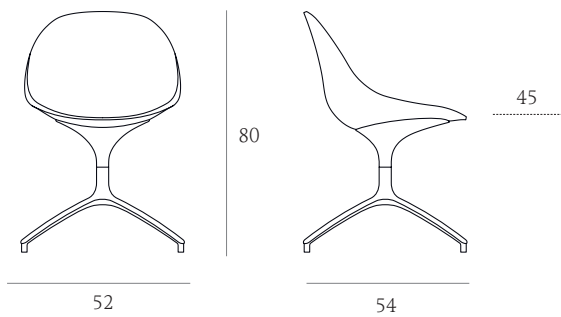

Pull

MARCELLO ZILIANI

PULL COLUMN

PULL WIRE

PULL SPIDER

PULL SPIDER WOOD

PULL WOOD

DESIGN: MARCELLO ZILIANI

ABOUT

Poltroncina con scocca in poliuretano rigido laccata opaca, con o senza cuscino.
Base a piede centrale con gambe in legno o in pressofusione d'alluminio, a quattro gambe in legno, impilabile a slitta in tondo d'acciaio.