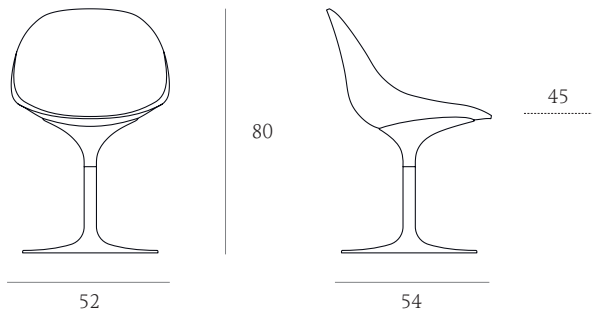

Pull

MARCELLO ZILIANI

PULL COLUMN

PULL WIRE

PULL SPIDER

PULL SPIDER WOOD

PULL WOOD

DESIGN: MARCELLO ZILIANI

ABOUT

Poltroncina con scocca in poliuretano rigido laccata opaca, con o senza cuscino.
Base a piede centrale con gambe in legno o in pressofusione d'alluminio, a quattro gambe in legno, impilabile a slitta in tondo d'acciaio.