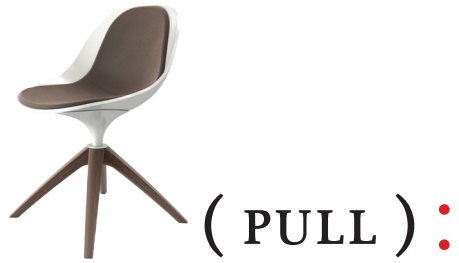

Pull

MARCELLO ZILIANI

PULL COLUMN

PULL WIRE

PULL SPIDER

PULL SPIDER WOOD

PULL WOOD

DESIGN: MARCELLO ZILIANI

ABOUT

Poltroncina con scocca in poliuretano rigido laccata opaca, con o senza cuscino.
Base a piede centrale con gambe in legno o in pressofusione d'alluminio, a quattro gambe in legno, impilabile a slitta in tondo d'acciaio.