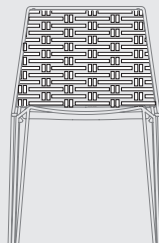

Penelope

MARCELLO ZILIANI

(PENELOPE) :

PENELOPE

PENELOPE LOUNGE

PENELOPE STOOL

**COLOURS
SEDUTA/SEAT**

Strip Bianco
Strip White

Strip Nero
Strip Black

Strip Beige

Weave Bianco
Weave White

Weave Nero
Weave Black

Weave Beige

STRUTTURA/STRUCTURE

Laccato per interno Bianco 9010/Nero 9004
Laccato per esterno Bianco 9010/Nero 9004
Cromato
Lacquered for indoor White 9010/Black 9004
Lacquered for outdoor White 9010/Black 9004
Chrome

ABOUT

DESIGN: MARCELLO ZILIANI

Collezione di sedute impilabili composta da sedia, sgabello e poltrona lounge.

Seduta in filo sintetico Xiloplast intrecciato a mano nelle versioni strip, con fili a disegno casuale, e weave, interamente rivestita con intreccio tipo rattan.

Struttura in acciaio cromato o verniciato, disponibile anche con trattamento aggiunto di cataforesi-laccato, idoneo per uso esterno.

Collection of stackable chairs formed by chair, stool and lounge chair. Seating in synthetic Xiloplast wire, hand-interlaced in the versions Strip, irregularly interlaced, and Weave, a classic interlaced rattan type. Frame in chromed or painted steel, also available with lacquered cathaphoresis treatment, suitable for outdoor use.