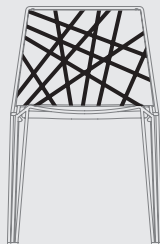

Penelope

MARCELLO ZILIANI

(PENELOPE) :

PENELOPE

PENELOPE LOUNGE

PENELOPE STOOL

**COLOURS
SEDUTA/SEAT**

Strip Bianco
Strip White

Strip Nero
Strip Black

Strip Beige

Weave Bianco
Weave White

Weave Nero
Weave Black

Weave Beige

STRUTTURA/STRUCTURE

Laccato per interno Bianco 9010/Nero 9004
Laccato per esterno Bianco 9010/Nero 9004
Cromato
Lacquered for indoor White 9010/Black 9004
Lacquered for outdoor White 9010/Black 9004
Chrome

ABOUT

DESIGN: MARCELLO ZILIANI

Collezione di sedute impilabili composta da sedia, sgabello e poltrona lounge.

Seduta in filo sintetico Xiloplast intrecciato a mano nelle versioni strip, con fili a disegno casuale, e weave, interamente rivestita con intreccio tipo rattan.

Struttura in acciaio cromato o verniciato, disponibile anche con trattamento aggiunto di cataforesi-laccato, idoneo per uso esterno.

Collection of stackable chairs formed by chair, stool and lounge chair. Seating in synthetic Xiloplast wire, hand-interlaced in the versions Strip, irregularly interlaced, and Weave, a classic interlaced rattan type. Frame in chromed or painted steel, also available with lacquered cathaphoresis treatment, suitable for outdoor use.