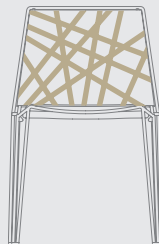

Penelope

MARCELLO ZILIANI

(PENELOPE) :

PENELOPE

PENELOPE LOUNGE

PENELOPE STOOL

**COLOURS
SEDUTA/SEAT**

Strip Bianco
Strip White

Strip Nero
Strip Black

Strip Beige

Weave Bianco
Weave White

Weave Nero
Weave Black

Weave Beige

STRUTTURA/STRUCTURE

Laccato per interno Bianco 9010/Nero 9004
Laccato per esterno Bianco 9010/Nero 9004
Cromato
Lacquered for indoor White 9010/Black 9004
Lacquered for outdoor White 9010/Black 9004
Chrome

ABOUT

DESIGN: MARCELLO ZILIANI

Collezione di sedute impilabili composta da sedia, sgabello e poltrona lounge.

Seduta in filo sintetico Xiloplast intrecciato a mano nelle versioni strip, con fili a disegno casuale, e weave, interamente rivestita con intreccio tipo rattan.

Struttura in acciaio cromato o verniciato, disponibile anche con trattamento aggiunto di cataforesi-laccato, idoneo per uso esterno.

Collection of stackable chairs formed by chair, stool and lounge chair. Seating in synthetic Xiloplast wire, hand-interlaced in the versions Strip, irregularly interlaced, and Weave, a classic interlaced rattan type. Frame in chromed or painted steel, also available with lacquered cathaphoresis treatment, suitable for outdoor use.