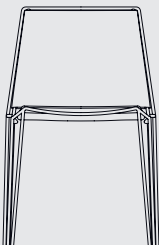

Strip Nero
Strip Black

Strip Beige

Weave Bianco
Weave White

Weave Nero
Weave Black

Weave Beige

STRUTTURA/STRUCTURE

Laccato per interno Bianco 9010/Nero 9004
Laccato per esterno Bianco 9010/Nero 9004
Cromato
Lacquered for indoor White 9010/Black 9004
Lacquered for outdoor White 9010/Black 9004
Chrome

ABOUT

DESIGN: MARCELLO ZILIANI

Collezione di sedute impilabili composta da sedia, sgabello e poltrona lounge.

Seduta in filo sintetico Xiloplast intrecciato a mano nelle versioni strip, con fili a disegno casuale, e weave, interamente rivestita con intreccio tipo rattan.

Struttura in acciaio cromato o verniciato, disponibile anche con trattamento aggiunto di cataforesi-laccato, idoneo per uso esterno.

Collection of stackable chairs formed by chair, stool and lounge chair. Seating in synthetic Xiloplast wire, hand-interlaced in the versions Strip, irregularly interlaced, and Weave, a classic interlaced rattan type. Frame in chromed or painted steel, also available with lacquered cathaphoresis treatment, suitable for outdoor use.