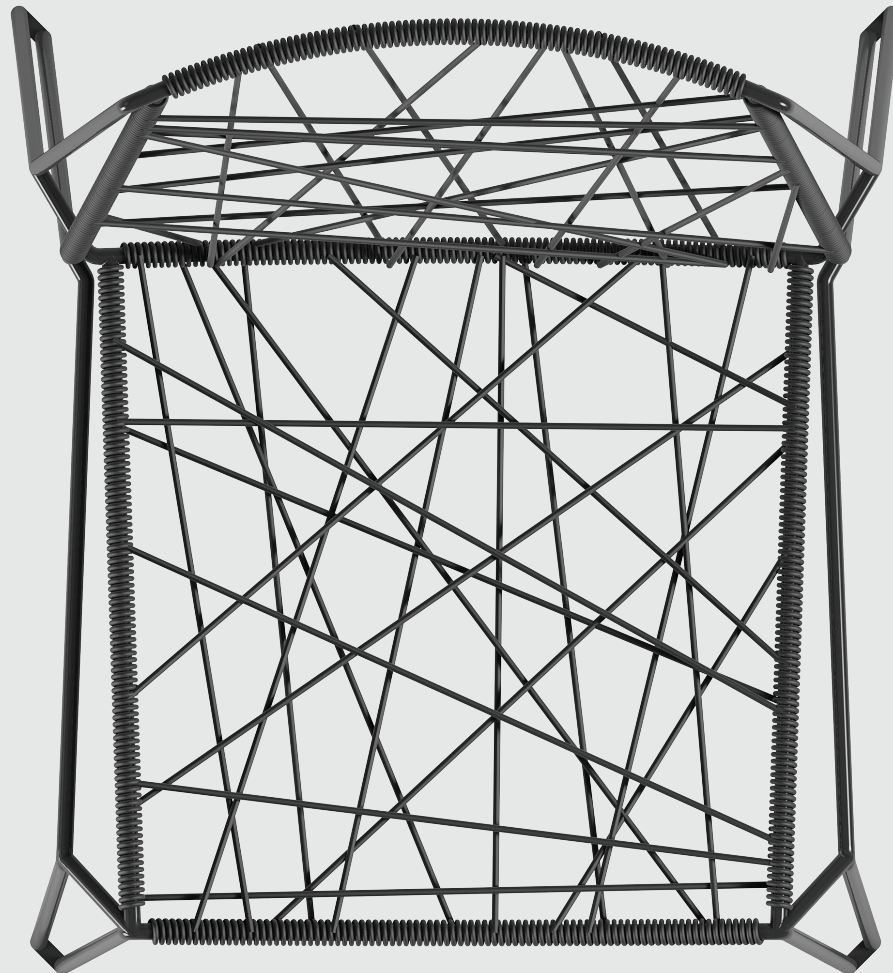

Penelope

MARCELLO ZILIANI

(PENELOPE) :

PENELOPE

PENELOPE LOUNGE

PENELOPE STOOL

**COLOURS
SEDUTA/SEAT**

Strip Bianco
Strip White

Strip Nero
Strip Black

Strip Beige

Weave Bianco
Weave White

Weave Nero
Weave Black

Weave Beige

STRUTTURA/STRUCTURE

Laccato per interno Bianco 9010/Nero 9004
Laccato per esterno Bianco 9010/Nero 9004
Cromato
Lacquered for indoor White 9010/Black 9004
Lacquered for outdoor White 9010/Black 9004
Chrome

ABOUT

DESIGN: MARCELLO ZILIANI

Collezione di sedute impilabili composta da sedia, sgabello e poltrona lounge.

Seduta in filo sintetico Xiloplast intrecciato a mano nelle versioni strip, con fili a disegno casuale, e weave, interamente rivestita con intreccio tipo rattan.

Struttura in acciaio cromato o verniciato, disponibile anche con trattamento aggiunto di cataforesi-laccato, idoneo per uso esterno.

Collection of stackable chairs formed by chair, stool and lounge chair. Seating in synthetic Xiloplast wire, hand-interlaced in the versions Strip, irregularly interlaced, and Weave, a classic interlaced rattan type. Frame in chromed or painted steel, also available with lacquered cathaphoresis treatment, suitable for outdoor use.