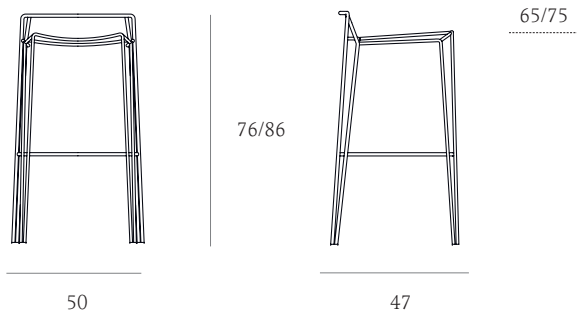

PENELOPE STOOL