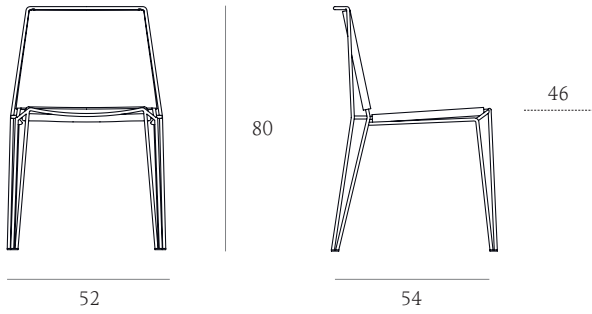

Penelope

MARCELLO ZILIANI

(PENELOPE) :

PENELOPE

PENELOPE LOUNGE

PENELOPE STOOL

**COLOURS
SEDUTA/SEAT**

Strip Bianco
Strip White

Strip Nero
Strip Black

Strip Beige

Weave Bianco
Weave White

Weave Nero
Weave Black

Weave Beige

STRUTTURA/STRUCTURE

Laccato per interno Bianco 9010/Nero 9004
Laccato per esterno Bianco 9010/Nero 9004
Cromato
Lacquered for indoor White 9010/Black 9004
Lacquered for outdoor White 9010/Black 9004
Chrome

ABOUT

DESIGN: MARCELLO ZILIANI

Collezione di sedute impilabili composta da sedia, sgabello e poltrona lounge.

Seduta in filo sintetico Xiloplast intrecciato a mano nelle versioni strip, con fili a disegno casuale, e weave, interamente rivestita con intreccio tipo rattan.

Struttura in acciaio cromato o verniciato, disponibile anche con trattamento aggiunto di cataforesi-laccato, idoneo per uso esterno.

Collection of stackable chairs formed by chair, stool and lounge chair. Seating in synthetic Xiloplast wire, hand-interlaced in the versions Strip, irregularly interlaced, and Weave, a classic interlaced rattan type. Frame in chromed or painted steel, also available with lacquered cathaphoresis treatment, suitable for outdoor use.