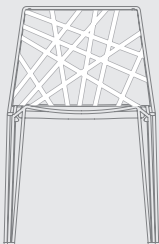

Penelope

MARCELLO ZILIANI

(PENELOPE) :

PENELOPE

PENELOPE LOUNGE

PENELOPE STOOL

**COLOURS
SEDUTA/SEAT**

Strip Bianco
Strip White

Strip Nero
Strip Black

Strip Beige

Weave Bianco
Weave White

Weave Nero
Weave Black

Weave Beige

STRUTTURA/STRUCTURE

Laccato per interno Bianco 9010/Nero 9004
Laccato per esterno Bianco 9010/Nero 9004
Cromato
Lacquered for indoor White 9010/Black 9004
Lacquered for outdoor White 9010/Black 9004
Chrome

ABOUT

DESIGN: MARCELLO ZILIANI

Collezione di sedute impilabili composta da sedia, sgabello e poltrona lounge.

Seduta in filo sintetico Xiloplast intrecciato a mano nelle versioni strip, con fili a disegno casuale, e weave, interamente rivestita con intreccio tipo rattan.

Struttura in acciaio cromato o verniciato, disponibile anche con trattamento aggiunto di cataforesi-laccato, idoneo per uso esterno.

Collection of stackable chairs formed by chair, stool and lounge chair. Seating in synthetic Xiloplast wire, hand-interlaced in the versions Strip, irregularly interlaced, and Weave, a classic interlaced rattan type. Frame in chromed or painted steel, also available with lacquered cathaphoresis treatment, suitable for outdoor use.