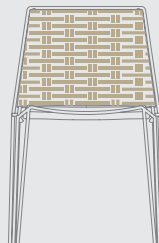

Strip Nero
Strip Black

Strip Beige

Weave Bianco
Weave White

Weave Nero
Weave Black

Weave Beige

STRUTTURA/STRUCTURE

Laccato per interno Bianco 9010/Nero 9004
Laccato per esterno Bianco 9010/Nero 9004
Cromato
Lacquered for indoor White 9010/Black 9004
Lacquered for outdoor White 9010/Black 9004
Chrome

ABOUT

DESIGN: MARCELLO ZILIANI

Collezione di sedute impilabili composta da sedia, sgabello e poltrona lounge.

Seduta in filo sintetico Xiloplast intrecciato a mano nelle versioni strip, con fili a disegno casuale, e weave, interamente rivestita con intreccio tipo rattan.

Struttura in acciaio cromato o verniciato, disponibile anche con trattamento aggiunto di cataforesi-laccato, idoneo per uso esterno.

Collection of stackable chairs formed by chair, stool and lounge chair. Seating in synthetic Xiloplast wire, hand-interlaced in the versions Strip, irregularly interlaced, and Weave, a classic interlaced rattan type. Frame in chromed or painted steel, also available with lacquered cathaphoresis treatment, suitable for outdoor use.