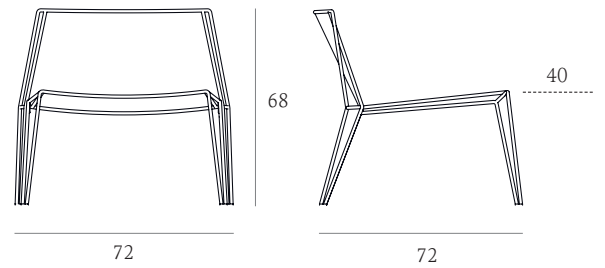

PENELOPE LOUNGE