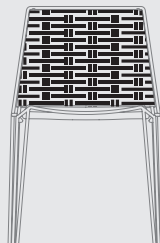

Penelope

MARCELLO ZILIANI

(PENELOPE) :

PENELOPE

PENELOPE LOUNGE

PENELOPE STOOL

**COLOURS
SEDUTA/SEAT**

Strip Bianco
Strip White

Strip Nero
Strip Black

Strip Beige

Weave Bianco
Weave White

Weave Nero
Weave Black

Weave Beige

STRUTTURA/STRUCTURE

Laccato per interno Bianco 9010/Nero 9004
Laccato per esterno Bianco 9010/Nero 9004
Cromato
Lacquered for indoor White 9010/Black 9004
Lacquered for outdoor White 9010/Black 9004
Chrome

ABOUT

DESIGN: MARCELLO ZILIANI

Collezione di sedute impilabili composta da sedia, sgabello e poltrona lounge.

Seduta in filo sintetico Xiloplast intrecciato a mano nelle versioni strip, con fili a disegno casuale, e weave, interamente rivestita con intreccio tipo rattan.

Struttura in acciaio cromato o verniciato, disponibile anche con trattamento aggiunto di cataforesi-laccato, idoneo per uso esterno.

Collection of stackable chairs formed by chair, stool and lounge chair. Seating in synthetic Xiloplast wire, hand-interlaced in the versions Strip, irregularly interlaced, and Weave, a classic interlaced rattan type. Frame in chromed or painted steel, also available with lacquered cathaphoresis treatment, suitable for outdoor use.