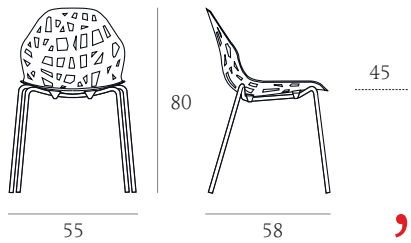

Pelota

MARCELLO ZILIANI

(PELOTA) :

PELOTA CHAIR STACKABLE

PELOTA CHAIR 4 LEGS

PELOTA CHAIR SPIDER

PELOTA CHAIR WOOD

PELOTA ARMCHAIR STACKABLE

PELOTA ARMCHAIR 4 LEGS

PELOTA ARMCHAIR SPIDER

PELOTA ARMCHAIR WOOD

PELOTA STOOL GAS

DESIGN: MARCELLO ZILIANI

ABOUT

Sedia con scocca in alluminio pressofuso verniciata a polveri, disponibile con o senza braccioli. Quattro le versioni di base: girevole in alluminio, a quattro gambe in tubo d'acciaio conificato, impilabile in tubo curvato o in legno massiccio. lo sgabello è regolabile in altezza mediante pompa a gas. Cuscino in opzione con rivestimento in ecopelle

Chair with shell in die-cast aluminum powder coated, available with or without armrests. There are four basic versions: aluminum swivel, 4 legs conified tubular steel, stackable curved tube or solid wood. The stool is adjustable in height by means of a gas piston. Option: cushion in eco-leather.