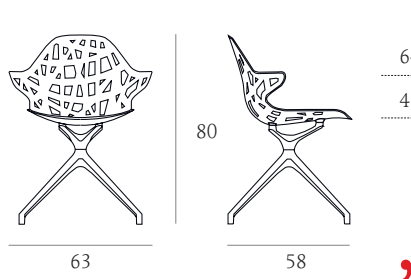

Pelota

MARCELLO ZILIANI

(PELOTA) :

PELOTA CHAIR STACKABLE

PELOTA CHAIR 4 LEGS

PELOTA CHAIR SPIDER

PELOTA CHAIR WOOD

PELOTA ARMCHAIR STACKABLE

PELOTA ARMCHAIR 4 LEGS

PELOTA ARMCHAIR SPIDER

PELOTA ARMCHAIR WOOD

PELOTA STOOL GAS

DESIGN: MARCELLO ZILIANI

ABOUT

Sedia con scocca in alluminio pressofuso verniciata a polveri, disponibile con o senza braccioli. Quattro le versioni di base: girevole in alluminio, a quattro gambe in tubo d'acciaio conificato, impilabile in tubo curvato o in legno massiccio. lo sgabello è regolabile in altezza mediante pompa a gas. Cuscino in opzione con rivestimento in ecopelle

Chair with shell in die-cast aluminum powder coated, available with or without armrests. There are four basic versions: aluminum swivel, 4 legs conified tubular steel, stackable curved tube or solid wood. The stool is adjustable in height by means of a gas piston. Option: cushion in eco-leather.