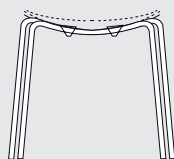

Laccato/Cromato
Laccato da esterno
Acciaio inossidabile
*Lacquered/Chrome
Lacquered for outdoor
Stainless Steel*