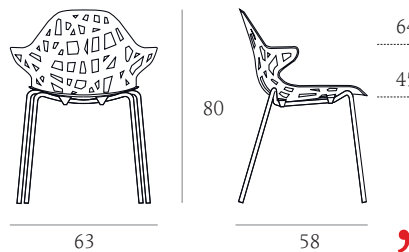

Pelota

MARCELLO ZILIANI

(PELOTA) :

PELOTA CHAIR STACKABLE

PELOTA CHAIR 4 LEGS

PELOTA CHAIR SPIDER

PELOTA CHAIR WOOD

PELOTA ARMCHAIR STACKABLE

PELOTA ARMCHAIR 4 LEGS

PELOTA ARMCHAIR SPIDER

PELOTA ARMCHAIR WOOD

PELOTA STOOL GAS

DESIGN: MARCELLO ZILIANI

ABOUT

Sedia con scocca in alluminio pressofuso verniciata a polveri, disponibile con o senza braccioli. Quattro le versioni di base: girevole in alluminio, a quattro gambe in tubo d'acciaio conificato, impilabile in tubo curvato o in legno massiccio. lo sgabello è regolabile in altezza mediante pompa a gas. Cuscino in opzione con rivestimento in ecopelle

Chair with shell in die-cast aluminum powder coated, available with or without armrests. There are four basic versions: aluminum swivel, 4 legs conified tubular steel, stackable curved tube or solid wood. The stool is adjustable in height by means of a gas piston. Option: cushion in eco-leather.