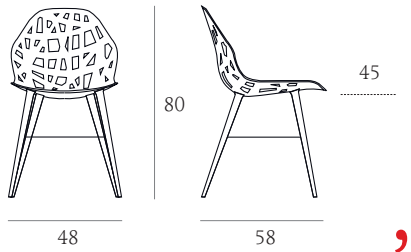

Pelota

MARCELLO ZILIANI

(PELOTA) :

PELOTA CHAIR STACKABLE

PELOTA CHAIR 4 LEGS

PELOTA CHAIR SPIDER

PELOTA CHAIR WOOD

PELOTA ARMCHAIR STACKABLE

PELOTA ARMCHAIR 4 LEGS

PELOTA ARMCHAIR SPIDER

PELOTA ARMCHAIR WOOD

PELOTA STOOL GAS

DESIGN: MARCELLO ZILIANI

ABOUT

Sedia con scocca in alluminio pressofuso verniciata a polveri, disponibile con o senza braccioli. Quattro le versioni di base: girevole in alluminio, a quattro gambe in tubo d'acciaio conificato, impilabile in tubo curvato o in legno massiccio. lo sgabello è regolabile in altezza mediante pompa a gas. Cuscino in opzione con rivestimento in ecopelle

Chair with shell in die-cast aluminum powder coated, available with or without armrests. There are four basic versions: aluminum swivel, 4 legs conified tubular steel, stackable curved tube or solid wood. The stool is adjustable in height by means of a gas piston. Option: cushion in eco-leather.