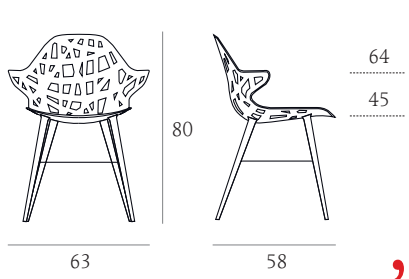

Pelota

MARCELLO ZILIANI

(PELOTA) :

PELOTA CHAIR STACKABLE

PELOTA CHAIR 4 LEGS

PELOTA CHAIR SPIDER

PELOTA CHAIR WOOD

PELOTA ARMCHAIR STACKABLE

PELOTA ARMCHAIR 4 LEGS

PELOTA ARMCHAIR SPIDER

PELOTA ARMCHAIR WOOD

PELOTA STOOL GAS

DESIGN: MARCELLO ZILIANI

ABOUT

Sedia con scocca in alluminio pressofuso verniciata a polveri, disponibile con o senza braccioli. Quattro le versioni di base: girevole in alluminio, a quattro gambe in tubo d'acciaio conificato, impilabile in tubo curvato o in legno massiccio. lo sgabello è regolabile in altezza mediante pompa a gas. Cuscino in opzione con rivestimento in ecopelle

Chair with shell in die-cast aluminum powder coated, available with or without armrests. There are four basic versions: aluminum swivel, 4 legs conified tubular steel, stackable curved tube or solid wood. The stool is adjustable in height by means of a gas piston. Option: cushion in eco-leather.