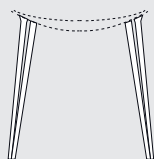

PELOTA ARMCHAIR 4 LEGS

PELOTA ARMCHAIR SPIDER

PELOTA ARMCHAIR WOOD

PELOTA STOOL GAS

DESIGN: MARCELLO ZILIANI

ABOUT

Sedia con scocca in alluminio pressofuso verniciata a polveri, disponibile con o senza braccioli. Quattro le versioni di base: girevole in alluminio, a quattro gambe in tubo d'acciaio conificato, impilabile in tubo curvato o in legno massiccio. lo sgabello è regolabile in altezza mediante pompa a gas. Cuscino in opzione con rivestimento in ecopelle

Chair with shell in die-cast aluminum powder coated, available with or without armrests. There are four basic versions: aluminum swivel, 4 legs conified tubular steel, stackable curved tube or solid wood. The stool is adjustable in height by means of a gas piston. Option: cushion in eco-leather.

COLOURS
SEDUTA/SEAT

Bianco 9010
White 9010

Beige Yazd

Marrone Ruggine
Brown Rusty

Grigio 9007
Grey 9007

Black pearl

STRUTTURA/STRUCTURE

Laccato
Lacquered