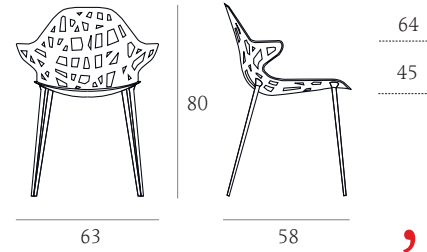

Pelota

MARCELLO ZILIANI

(PELOTA) :

PELOTA CHAIR STACKABLE

PELOTA CHAIR 4 LEGS

PELOTA CHAIR SPIDER

PELOTA CHAIR WOOD

PELOTA ARMCHAIR STACKABLE

PELOTA ARMCHAIR 4 LEGS

PELOTA ARMCHAIR SPIDER

PELOTA ARMCHAIR WOOD

PELOTA STOOL GAS

DESIGN: MARCELLO ZILIANI

ABOUT

Sedia con scocca in alluminio pressofuso verniciata a polveri, disponibile con o senza braccioli. Quattro le versioni di base: girevole in alluminio, a quattro gambe in tubo d'acciaio conificato, impilabile in tubo curvato o in legno massiccio. lo sgabello è regolabile in altezza mediante pompa a gas. Cuscino in opzione con rivestimento in ecopelle

Chair with shell in die-cast aluminum powder coated, available with or without armrests. There are four basic versions: aluminum swivel, 4 legs conified tubular steel, stackable curved tube or solid wood. The stool is adjustable in height by means of a gas piston. Option: cushion in eco-leather.