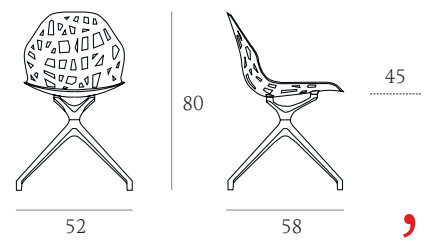

Pelota

MARCELLO ZILIANI

(PELOTA) :

PELOTA CHAIR STACKABLE

PELOTA CHAIR 4 LEGS

PELOTA CHAIR SPIDER

PELOTA CHAIR WOOD

PELOTA ARMCHAIR STACKABLE

PELOTA ARMCHAIR 4 LEGS

PELOTA ARMCHAIR SPIDER

PELOTA ARMCHAIR WOOD

PELOTA STOOL GAS

DESIGN: MARCELLO ZILIANI

ABOUT

Sedia con scocca in alluminio pressofuso verniciata a polveri, disponibile con o senza braccioli. Quattro le versioni di base: girevole in alluminio, a quattro gambe in tubo d'acciaio conificato, impilabile in tubo curvato o in legno massiccio. lo sgabello è regolabile in altezza mediante pompa a gas. Cuscino in opzione con rivestimento in ecopelle

Chair with shell in die-cast aluminum powder coated, available with or without armrests. There are four basic versions: aluminum swivel, 4 legs conified tubular steel, stackable curved tube or solid wood. The stool is adjustable in height by means of a gas piston. Option: cushion in eco-leather.