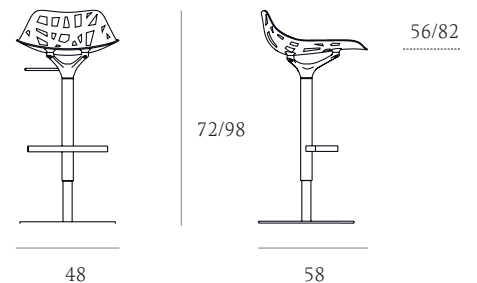

PELOTA ARMCHAIR 4 LEGS

PELOTA ARMCHAIR SPIDER

PELOTA ARMCHAIR WOOD

PELOTA STOOL GAS

DESIGN: MARCELLO ZILIANI

ABOUT

Sedia con scocca in alluminio pressofuso verniciata a polveri, disponibile con o senza braccioli. Quattro le versioni di base: girevole in alluminio, a quattro gambe in tubo d'acciaio conificato, impilabile in tubo curvato o in legno massiccio. lo sgabello è regolabile in altezza mediante pompa a gas. Cuscino in opzione con rivestimento in ecopelle