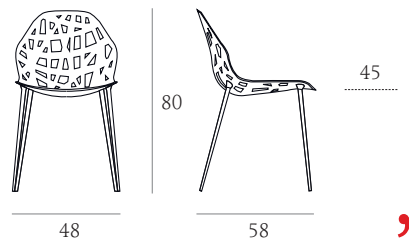

Pelota

MARCELLO ZILIANI

(PELOTA) :

PELOTA CHAIR STACKABLE

PELOTA CHAIR 4 LEGS

PELOTA CHAIR SPIDER

PELOTA CHAIR WOOD

PELOTA ARMCHAIR STACKABLE

PELOTA ARMCHAIR 4 LEGS

PELOTA ARMCHAIR SPIDER

PELOTA ARMCHAIR WOOD

PELOTA STOOL GAS

DESIGN: MARCELLO ZILIANI

ABOUT

Sedia con scocca in alluminio pressofuso verniciata a polveri, disponibile con o senza braccioli. Quattro le versioni di base: girevole in alluminio, a quattro gambe in tubo d'acciaio conificato, impilabile in tubo curvato o in legno massiccio. lo sgabello è regolabile in altezza mediante pompa a gas. Cuscino in opzione con rivestimento in ecopelle

Chair with shell in die-cast aluminum powder coated, available with or without armrests. There are four basic versions: aluminum swivel, 4 legs conified tubular steel, stackable curved tube or solid wood. The stool is adjustable in height by means of a gas piston. Option: cushion in eco-leather.