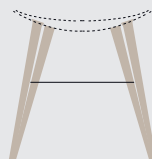

Faggio naturale
Faggio sbiancato
Faggio tinto grigio
Faggio tinto noce
*Natural beech
Whitened beech
Grey painted beech
Walnut painted beech*