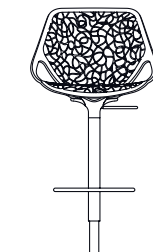

45

45

57

CAPRICE SWIVEL

54

80

45

57

CAPRICE SPIDER

54

80

45

52

CAPRICE STOOL GAS

55

91/116

57

DESIGN: MARCELLO ZILIANI

ABOUT

Sedia con scocca in poliammide lucido ad alto spessore e basi in acciaio cromato o verniciato. Quattro le versioni di base: impilabile a quattro gambe in tubolare d'acciaio, anche nella versione inox da esterno, a slitta, con o senza braccioli, in tondo d'acciaio curvato, girevole con base a colonna e a quattro razze. Lo sgabello è regolabile in altezza mediante pompa a gas.

Chair with shell in shiny, high-thickness polyamide and frame in chromed or painted steel. There are four basic versions: stackable 4-legs tubular steel or stainless steel for outdoor use. Sled base with or without arms in round curved steel, swivel desk or column version. The stool, adjustable in height with a gas piston.