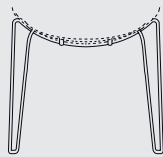

57

DESIGN: MARCELLO ZILIANI

ABOUT

Sedia con scocca in poliammide lucido ad alto spessore e basi in acciaio cromato o verniciato. Quattro le versioni di base: impilabile a quattro gambe in tubolare d'acciaio, anche nella versione inox da esterno, a slitta, con o senza braccioli, in tondo d'acciaio curvato, girevole con base a colonna e a quattro razze. Lo sgabello è regolabile in altezza mediante pompa a gas.

Chair with shell in shiny, high-thickness polyamide and frame in chromed or painted steel. There are four basic versions: stackable 4-legs tubular steel or stainless steel for outdoor use. Sled base with or without arms in round curved steel, swivel desk or column version. The stool, adjustable in height with a gas piston.

COLOURS
SEDUTA/SEAT

Rosso 3002
Red 3002

Nero 9004
Black 9004

Bianco 9010
White 9010

Grigio 7046
Grey 7046

STRUTTURA/STRUCTURE

Laccato per interno
Laccato per esterno
Acciaio inossidabile
Cromato
Lacquered for indoor
Lacquered for outdoor
Stainless Steel
Chrome