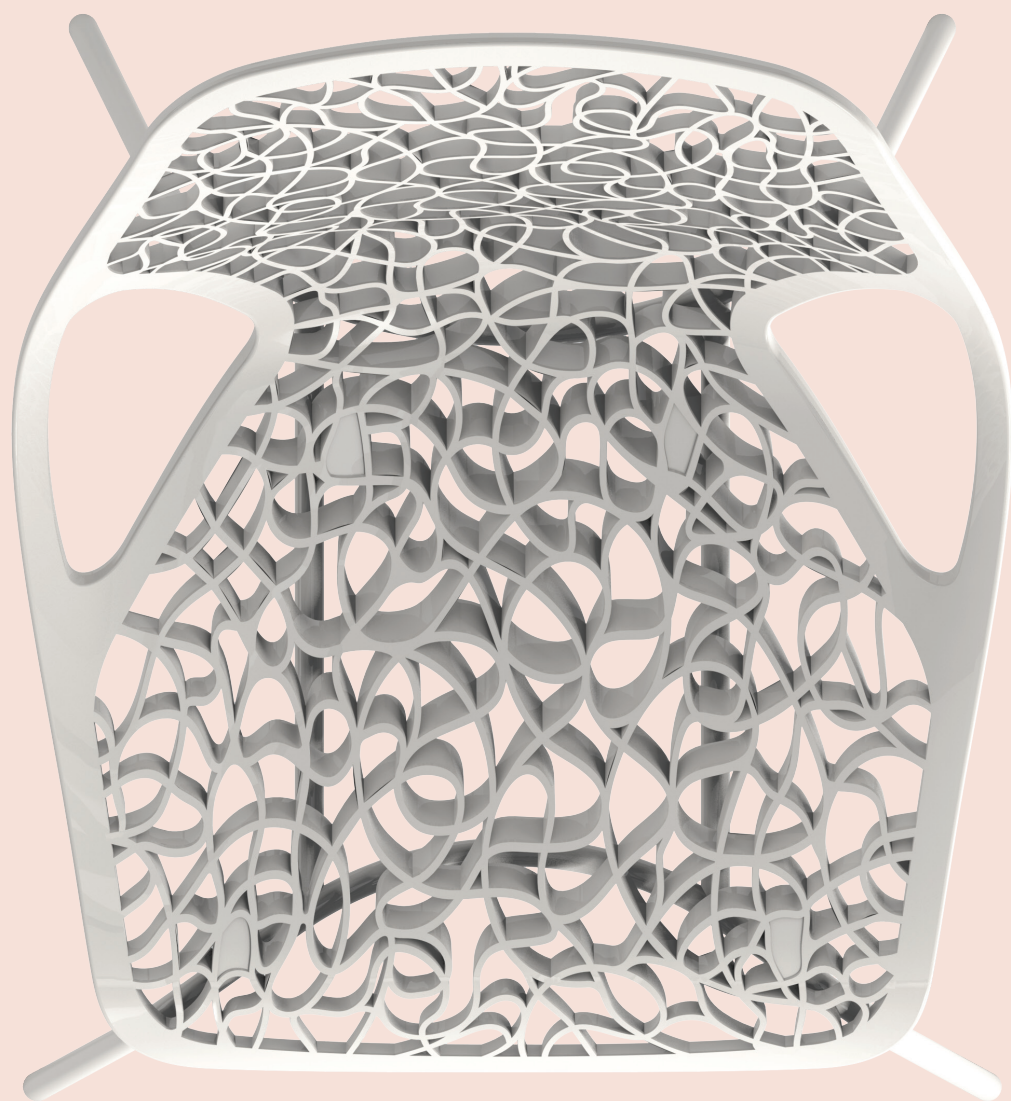

Caprice

MARCELLO ZILIANI