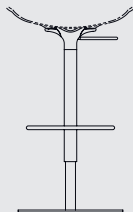

Cromato
Chrome