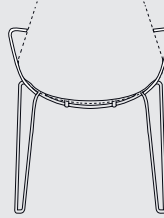

Laccato per interno
Laccato per esterno
Cromato
Lacquered for indoor
Lacquered for outdoor
Chrome