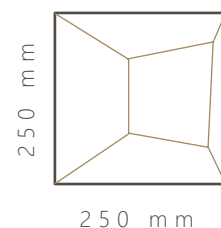

NOBIFLOOR EDGE NEBULA

CECHY PRODUKTU

- panel o profilu kwadratu
- pięć niesymetrycznych płaszczyzn załamanych pod różnymi kątami
- efekt miękkich poduszek
- możliwość aranżacji w szachownicowym układzie słoików
- wydajność i łatwość montażu dzięki prostopadłej formie

SPECYFIKACJA PRODUKTU

- grubość: 30mm
- materiał: warstwowy - sklejka + drewno
- rodzaj drewna: dąb / orzech am.
- wykończenie: olej satyna
- szerokość boku: 25cm
- waga: 950g
- 1m² = 16 szt.

DĄB EUROPEJSKI