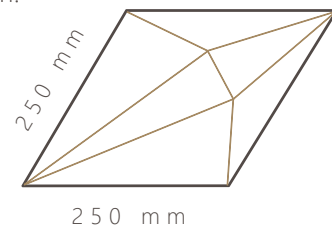

## CECHY PRODUKTU

- panel o profilu rombu równobocznego
- geometryczna forma przypominająca diament
- wiele płaszczyzn załamujących światło i rozpraszających dźwięk
- różnorodność efektów wizualnych
- efekt przestrzenności połączony z elegancją i prostotą

## SPECYFIKACJA PRODUKTU

- grubość: 30mm
- materiał: warstwowy - sklejka + drewno
- rodzaj drewna: dąb / orzech am.
- wykończenie: olej satyna
- szerokość boku: 25cm
- waga: 800g
- 1m<sup>2</sup> = 19 szt.