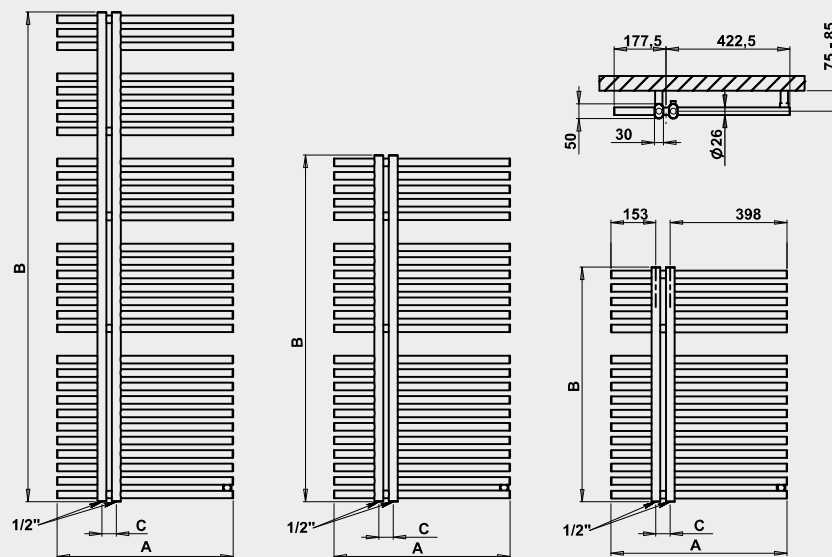

KRONOS – provedení bordó (strukturální barva)
600 × 1670 mm

KRONOS – provedení metalická stříbrná
600 × 800 mm

Umístění „uchycení“ na stěnu: ↓ 25 mm ↑ 48 mm
 Centrální vytápění: ANO
 Kombinované vytápění: ANO
 Elektrické vytápění: ANO
 Vertikální trubky: 50 × 30 mm
 Horizontální trubky: Ø 26 mm

Možnosti připojení:

Součástí Kronosu je hliníková lišta, kterou můžete kdykoliv odejmout a tím měnit vzhled radiátoru.

	Bílá	Ostatní povrchové úpravy (lak)*		Šířka (A) x Výška (B) [mm]	Výkon [W] Δt 20°C**		Hmotnost [kg]	Objem [l]	Rozeč (C) středové připojení [mm]	Max. doporučený výkon el. topné tyče [W]
		KR1	KR2		75/65°C	55/45°C				
KR1W	11 308,-	KR1	11 308,-	600 × 800	427	222	10,2	4,3	50	300
KR2W	13 653,-	KR2	13 653,-	600 × 1182	631	328	14,7	6,1	50	500
KR3W	16 621,-	KR3	16 621,-	600 × 1670	889	462	19,9	8,2	50	600