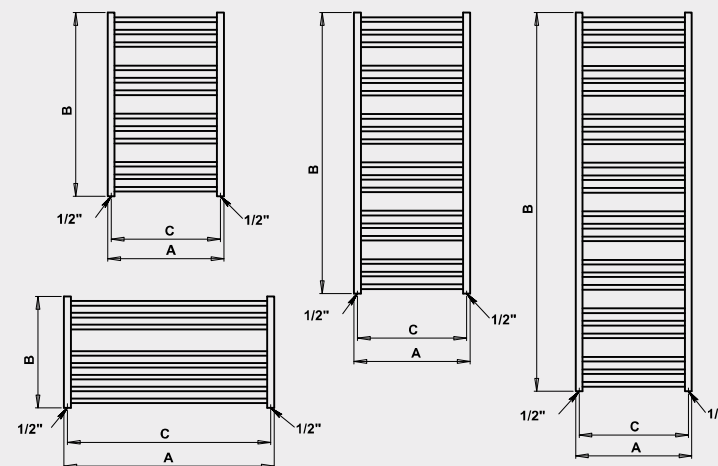

AVENTO – provedení antracit
905 × 480 mm

AVENTO – provedení chrom
600 × 1210 mm

AVENTO – provedení černá mat
500 × 1210 mm

Umístění „uchycení“ na stěnu: ↓ 80 mm ↑ 80 mm
Centrální vytápění: ANO
Kombinované vytápění: ANO
Elektrické vytápění: ANO

Možnosti připojení:

	Chrom**		Kartáčovaná nerez		Bílá		Ostatní povrchové úpravy (lak)*	Šířka (A) x Výška (B) [mm]	Výkon [W] Δt 20°C***		Hmotnost [kg]	Objem [l]	Rozteč (C) [mm]	Max. doporučený výkon el. topné tyče [W]
	AV1C	AV2C	AV3C	AV4C	AV5C	AV6C			75/65°C	55/45°C				
AV1C	9 155,-	AV1SS 11 862,-	AV1W 6 363,-	AV1	6 363,-	500 × 790	310	161	7,5	2,7	470	200		
AV2C	9 662,-	AV2SS 12 365,-	AV2W 6 475,-	AV2	6 475,-	600 × 790	407	212	8,5	3,0	570	300		
AV3C	12 060,-	AV3SS 16 261,-	AV3W 7 699,-	AV3	7 699,-	500 × 1210	468	243	11,1	4,0	470	300		
AV4C	12 866,-	AV4SS 16 939,-	AV4W 7 858,-	AV4	7 858,-	600 × 1210	588	306	12,9	4,6	570	300		
AV5C	15 710,-	AV5SS 19 612,-	AV5W 9 300,-	AV5	9 300,-	500 × 1630	622	323	14,8	5,3	470	400		
AV6C	17 198,-	AV6SS 20 246,-	AV6W 9 470,-	AV6	9 470,-	600 × 1630	783	407	17,2	6,2	570	500		
Horizontální provedení														
AVLC	10 526,-	AVLSS 14 348,-	AVLW 7 214,-	AVL	7 214,-	905 × 480	422	219	8,7	2,7	875	–		
AVXLC	11 619,-	AVXLSS 16 260,-	AVXLW 7 700,-	AVXL	7 700,-	1210 × 480	484	252	11,2	3,4	1180	–		