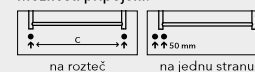

AVENTO – provedení antracit
905 × 480 mm

AVENTO – provedení chrom
600 × 1210 mm

AVENTO – provedení černá mat
500 × 1210 mm

Umístění „uchycení“ na stěnu: ↓ 80 mm ↑ 80 mm
Centrální vytápění: ANO
Kombinované vytápění: ANO
Elektrické vytápění: ANO

Možnosti připojení:

	Chrom**		Kartáčovaná nerez		Bílá		Ostatní povrchové úpravy (lak)*	Šířka (A) x Výška (B) [mm]	Výkon [W] Δt 20°C***		Hmotnost [kg]	Objem [l]	Rozteč (C) [mm]	Max. doporučený výkon el. topné tyče [W]
	AV1C	AV2C	AV3C	AV4C	AV5C	AV6C			75/65°C	55/45°C				
AV1C	9 155,-	AV1SS 11 862,-	AV1W 6 363,-	AV1	6 363,-	500 × 790	310	161	7,5	2,7	470	200		
AV2C	9 662,-	AV2SS 12 365,-	AV2W 6 475,-	AV2	6 475,-	600 × 790	407	212	8,5	3,0	570	300		
AV3C	12 060,-	AV3SS 16 261,-	AV3W 7 699,-	AV3	7 699,-	500 × 1210	468	243	11,1	4,0	470	300		
AV4C	12 866,-	AV4SS 16 939,-	AV4W 7 858,-	AV4	7 858,-	600 × 1210	588	306	12,9	4,6	570	300		
AV5C	15 710,-	AV5SS 19 612,-	AV5W 9 300,-	AV5	9 300,-	500 × 1630	622	323	14,8	5,3	470	400		
AV6C	17 198,-	AV6SS 20 246,-	AV6W 9 470,-	AV6	9 470,-	600 × 1630	783	407	17,2	6,2	570	500		
Horizontální provedení														
AVLC	10 526,-	AVLSS 14 348,-	AVLW 7 214,-	AVL	7 214,-	905 × 480	422	219	8,7	2,7	875	–		
AVXLC	11 619,-	AVXLSS 16 260,-	AVXLW 7 700,-	AVXL	7 700,-	1210 × 480	484	252	11,2	3,4	1180	–		