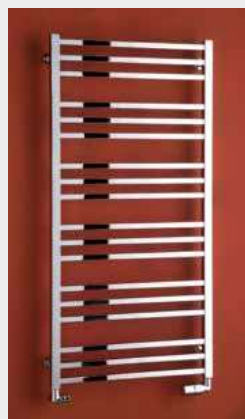

AVENTO – provedení antracit
905 × 480 mm

AVENTO – provedení chrom
600 × 1210 mm

AVENTO – provedení černá mat
500 × 1210 mm

Umístění „uchycení“ na stěnu: ↓ 80 mm ↑ 80 mm
Centrální vytápění: ANO
Kombinované vytápění: ANO
Elektrické vytápění: ANO

Možnosti připojení:

	Chrom**		Kartáčovaná nerez		Bílá		Ostatní povrchové úpravy (lak)*	Šířka (A) x Výška (B) [mm]	Výkon [W] Δt 20°C***		Hmotnost [kg]	Objem [l]	Rozteč (C) [mm]	Max. doporučený výkon el. topné tyče [W]
	AV1C	AV2C	AV3C	AV4C	AV5C	AV6C			75/65°C	55/45°C				
AV1C	9 155,-	AV1SS 11 862,-	AV1W 6 363,-	AV1	6 363,-	500 × 790	310	161	7,5	2,7	470	200		
AV2C	9 662,-	AV2SS 12 365,-	AV2W 6 475,-	AV2	6 475,-	600 × 790	407	212	8,5	3,0	570	300		
AV3C	12 060,-	AV3SS 16 261,-	AV3W 7 699,-	AV3	7 699,-	500 × 1210	468	243	11,1	4,0	470	300		
AV4C	12 866,-	AV4SS 16 939,-	AV4W 7 858,-	AV4	7 858,-	600 × 1210	588	306	12,9	4,6	570	300		
AV5C	15 710,-	AV5SS 19 612,-	AV5W 9 300,-	AV5	9 300,-	500 × 1630	622	323	14,8	5,3	470	400		
AV6C	17 198,-	AV6SS 20 246,-	AV6W 9 470,-	AV6	9 470,-	600 × 1630	783	407	17,2	6,2	570	500		
Horizontální provedení														
AVLC	10 526,-	AVLSS 14 348,-	AVLW 7 214,-	AVL	7 214,-	905 × 480	422	219	8,7	2,7	875	–		
AVXLC	11 619,-	AVXLSS 16 260,-	AVXLW 7 700,-	AVXL	7 700,-	1210 × 480	484	252	11,2	3,4	1180	–		