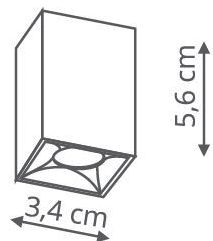

## SEYA

KOD: LP-555 MAG czarny  
WYMIARY: 34 x 34 x 56  
MATERIAŁ: metal  
ŹRÓDŁO ŚWIATŁA: 1 x LED, 1W, 60lm, 3000K

KOD: LP-556 MAG-czarny  
WYMIARY: 94 x 34 x 56  
MATERIAŁ: metal  
ŹRÓDŁO ŚWIATŁA: 3 x LED, 1W, DC24V,  
210lm, 3000K

## IZUMI

Kod: LP-557-MAG-czarny lub biały  
WYMIARY: 148 x 34 x 145  
MATERIAŁ: metal  
ŹRÓDŁO ŚWIATŁA: 1 x LED, 15W, 880lm,  
3000K