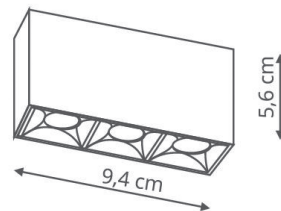

## SEYA

KOD: LP-555 MAG czarny  
WYMIARY: 34 x 34 x 56  
MATERIAŁ: metal  
ŹRÓDŁO ŚWIATŁA: 1 x LED, 1W, 60lm, 3000K

KOD: LP-556 MAG-czarny  
WYMIARY: 94 x 34 x 56  
MATERIAŁ: metal  
ŹRÓDŁO ŚWIATŁA: 3 x LED, 1W, DC24V,  
210lm, 3000K

## IZUMI

Kod: LP-557-MAG-czarny lub biały  
WYMIARY: 148 x 34 x 145  
MATERIAŁ: metal  
ŹRÓDŁO ŚWIATŁA: 1 x LED, 15W, 880lm,  
3000K