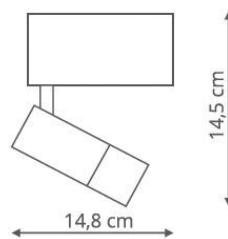

## SEYA

KOD: LP-555 MAG czarny  
WYMIARY: 34 x 34 x 56  
MATERIAŁ: metal  
ŹRÓDŁO ŚWIATŁA: 1 x LED, 1W, 60lm, 3000K

KOD: LP-556 MAG-czarny  
WYMIARY: 94 x 34 x 56  
MATERIAŁ: metal  
ŹRÓDŁO ŚWIATŁA: 3 x LED, 1W, DC24V,  
210lm, 3000K

## IZUMI

Kod: LP-557-MAG-czarny lub biały  
WYMIARY: 148 x 34 x 145  
MATERIAŁ: metal  
ŹRÓDŁO ŚWIATŁA: 1 x LED, 15W, 880lm,  
3000K