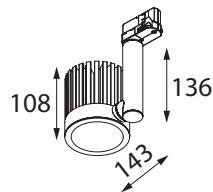

# DELL

**KOD :** DELL/TRACK/65/  
NR KOLOR 101, 116 LUB 117 STR. 172  
**MATERIAŁ:** ALUMINIUM  
**ŹRÓDŁO ŚWIATŁA:**  
10W, 865lm, 230V, 50Hz, 3000K

**KOD :** DELL/TRACK/142/  
NR KOLOR 101, 116 LUB 117 STR. 172  
**MATERIAŁ:** ALUMINIUM  
**ŹRÓDŁO ŚWIATŁA:**  
40W, 3460lm, 230V, 50Hz, 4000K

**KOD :** DELL/TRACK/112/  
NR KOLOR 101, 116 LUB 117 STR. 172  
**MATERIAŁ:** ALUMINIUM  
**ŹRÓDŁO ŚWIATŁA:**  
20W, 1700lm, 230V, 50Hz, 3000K

**KOD :** DELL/TRACK/108/  
NR KOLOR 101, 116 LUB 117 STR. 172  
**MATERIAŁ:** ALUMINIUM  
**ŹRÓDŁO ŚWIATŁA:**  
40W, 3460lm, 230V, 50Hz, 3000K

**KOD :** DELL/TRACK/78/  
NR KOLOR 101, 116 LUB 117 STR. 172  
**MATERIAŁ:** ALUMINIUM  
**ŹRÓDŁO ŚWIATŁA:**  
20W, 1700lm, 230V, 50Hz, 3000K

**KOD :** DELL/TRACK/38/  
NR KOLOR 101, 116 LUB 117 STR. 172  
**MATERIAŁ:** ALUMINIUM  
**ŹRÓDŁO ŚWIATŁA:**  
10W, 865lm, 230V, 50Hz, 3000K