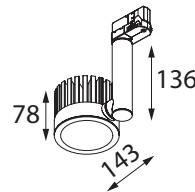

# DELL

**KOD :** DELL/TRACK/65/  
NR KOLOR 101, 116 LUB 117 STR. 172  
**MATERIAŁ:** ALUMINIUM  
**ŹRÓDŁO ŚWIATŁA:**  
10W, 865lm, 230V, 50Hz, 3000K

**KOD :** DELL/TRACK/142/  
NR KOLOR 101, 116 LUB 117 STR. 172  
**MATERIAŁ:** ALUMINIUM  
**ŹRÓDŁO ŚWIATŁA:**  
40W, 3460lm, 230V, 50Hz, 4000K

**KOD :** DELL/TRACK/112/  
NR KOLOR 101, 116 LUB 117 STR. 172  
**MATERIAŁ:** ALUMINIUM  
**ŹRÓDŁO ŚWIATŁA:**  
20W, 1700lm, 230V, 50Hz, 3000K

**KOD :** DELL/TRACK/108/  
NR KOLOR 101, 116 LUB 117 STR. 172  
**MATERIAŁ:** ALUMINIUM  
**ŹRÓDŁO ŚWIATŁA:**  
40W, 3460lm, 230V, 50Hz, 3000K

**KOD :** DELL/TRACK/78/  
NR KOLOR 101, 116 LUB 117 STR. 172  
**MATERIAŁ:** ALUMINIUM  
**ŹRÓDŁO ŚWIATŁA:**  
20W, 1700lm, 230V, 50Hz, 3000K

**KOD :** DELL/TRACK/38/  
NR KOLOR 101, 116 LUB 117 STR. 172  
**MATERIAŁ:** ALUMINIUM  
**ŹRÓDŁO ŚWIATŁA:**  
10W, 865lm, 230V, 50Hz, 3000K