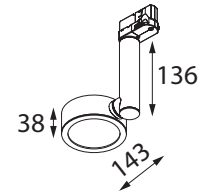

# DELL

**KOD :** DELL/TRACK/65/  
NR KOLOR 101, 116 LUB 117 STR. 172  
**MATERIAŁ:** ALUMINIUM  
**ŹRÓDŁO ŚWIATŁA:**  
10W, 865lm, 230V, 50Hz, 3000K

**KOD :** DELL/TRACK/142/  
NR KOLOR 101, 116 LUB 117 STR. 172  
**MATERIAŁ:** ALUMINIUM  
**ŹRÓDŁO ŚWIATŁA:**  
40W, 3460lm, 230V, 50Hz, 4000K

**KOD :** DELL/TRACK/112/  
NR KOLOR 101, 116 LUB 117 STR. 172  
**MATERIAŁ:** ALUMINIUM  
**ŹRÓDŁO ŚWIATŁA:**  
20W, 1700lm, 230V, 50Hz, 3000K

**KOD :** DELL/TRACK/108/  
NR KOLOR 101, 116 LUB 117 STR. 172  
**MATERIAŁ:** ALUMINIUM  
**ŹRÓDŁO ŚWIATŁA:**  
40W, 3460lm, 230V, 50Hz, 3000K

**KOD :** DELL/TRACK/78/  
NR KOLOR 101, 116 LUB 117 STR. 172  
**MATERIAŁ:** ALUMINIUM  
**ŹRÓDŁO ŚWIATŁA:**  
20W, 1700lm, 230V, 50Hz, 3000K

**KOD :** DELL/TRACK/38/  
NR KOLOR 101, 116 LUB 117 STR. 172  
**MATERIAŁ:** ALUMINIUM  
**ŹRÓDŁO ŚWIATŁA:**  
10W, 865lm, 230V, 50Hz, 3000K