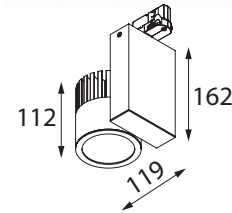

KOD : DELL/TRACK/112/
NR KOLOR 101, 116 LUB 117 STR. 172
MATERIAŁ: ALUMINIUM
ŹRÓDŁO ŚWIATŁA:
20W, 1700lm, 230V, 50Hz, 3000K