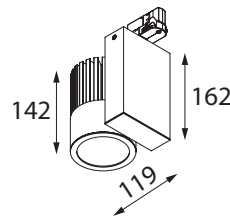

KOD : DELL/TRACK/142/
NR KOLOR 101, 116 LUB 117 STR. 172
MATERIAŁ: ALUMINIUM
ŹRÓDŁO ŚWIATŁA:
40W, 3460lm, 230V, 50Hz, 4000K