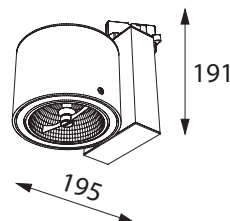

NEVEL

KOD : NEVEL/TRACK1/
NR KOLOR 101, 116 LUB 117 STR. 172
MATERIAŁ: ALUMINIUM
ŹRÓDŁO ŚWIATŁA:
G53, 1 x max LED 20W 12V/AC, 50Hz

KOD : NEVEL/TRACK2/
NR KOLOR 101, 116 LUB 117 STR. 172
MATERIAŁ: ALUMINIUM
ŹRÓDŁO ŚWIATŁA:
G53, 1 x max LED 20W 12V/AC, 50Hz