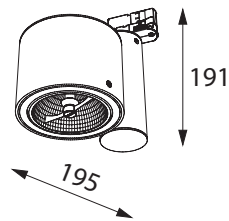

NEVEL

KOD : NEVEL/TRACK1/
NR KOLOR 101, 116 LUB 117 STR. 172
MATERIAŁ: ALUMINIUM
ŹRÓDŁO ŚWIATŁA:
G53, 1 x max LED 20W 12V/AC, 50Hz

KOD : NEVEL/TRACK2/
NR KOLOR 101, 116 LUB 117 STR. 172
MATERIAŁ: ALUMINIUM
ŹRÓDŁO ŚWIATŁA:
G53, 1 x max LED 20W 12V/AC, 50Hz