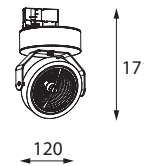

EYE

LOFT

KOD: EYE/TRACK/OK/
NR KOLOR 101, 116 LUB 117 STR. 172
MATERIAŁ: ALUMINIUM
ŹRÓDŁO ŚWIATŁA:
GU10, 1 x LED, 230V, 50Hz

KOD: EYE/TRACK/K/
NR KOLOR 101, 116 LUB 117 STR. 172
MATERIAŁ: ALUMINIUM
ŹRÓDŁO ŚWIATŁA:
GU10, 1 x LED, 230V, 50Hz