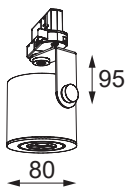

EYE

LOFT

KOD: EYE/TRACK/OK/
NR KOLOR 101, 116 LUB 117 STR. 172
MATERIAŁ: ALUMINIUM
ŹRÓDŁO ŚWIATŁA:
GU10, 1 x LED, 230V, 50Hz

KOD: EYE/TRACK/K/
NR KOLOR 101, 116 LUB 117 STR. 172
MATERIAŁ: ALUMINIUM
ŹRÓDŁO ŚWIATŁA:
GU10, 1 x LED, 230V, 50Hz