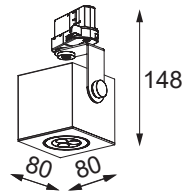

EYE

LOFT

KOD: EYE/TRACK/OK/
NR KOLOR 101, 116 LUB 117 STR. 172
MATERIAŁ: ALUMINIUM
ŹRÓDŁO ŚWIATŁA:
GU10, 1 x LED, 230V, 50Hz

KOD: EYE/TRACK/K/
NR KOLOR 101, 116 LUB 117 STR. 172
MATERIAŁ: ALUMINIUM
ŹRÓDŁO ŚWIATŁA:
GU10, 1 x LED, 230V, 50Hz

KOD: LOFT/TRACK/OK/
NR KOLOR 101, 116 LUB 117 STR. 172
MATERIAŁ: ALUMINIUM
ŹRÓDŁO ŚWIATŁA:
G53, 1 x max 20W,
LED 12V/AC, 50Hz

KOD: LOFT/TRACK/OKKW/
NR KOLOR 101, 116 LUB 117 STR. 172
MATERIAŁ: ALUMINIUM
ŹRÓDŁO ŚWIATŁA:
G53, 1 x max 20W,
LED 12V/AC, 50Hz

KOD: LOFT/TRACK/KW/
NR KOLOR 101, 116 LUB 117 STR. 172
MATERIAŁ: ALUMINIUM
ŹRÓDŁO ŚWIATŁA:
G53, 1 x max 20W,
LED 12V/AC, 50Hz