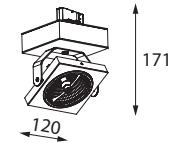

EYE

LOFT

KOD: EYE/TRACK/OK/
NR KOLOR 101, 116 LUB 117 STR. 172
MATERIAŁ: ALUMINIUM
ŹRÓDŁO ŚWIATŁA:
GU10, 1 x LED, 230V, 50Hz

KOD: EYE/TRACK/K/
NR KOLOR 101, 116 LUB 117 STR. 172
MATERIAŁ: ALUMINIUM
ŹRÓDŁO ŚWIATŁA:
GU10, 1 x LED, 230V, 50Hz