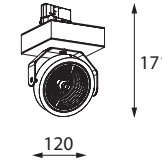

EYE

LOFT

KOD: EYE/TRACK/OK/
NR KOLOR 101, 116 LUB 117 STR. 172
MATERIAŁ: ALUMINIUM
ŹRÓDŁO ŚWIATŁA:
GU10, 1 x LED, 230V, 50Hz

KOD: EYE/TRACK/K/
NR KOLOR 101, 116 LUB 117 STR. 172
MATERIAŁ: ALUMINIUM
ŹRÓDŁO ŚWIATŁA:
GU10, 1 x LED, 230V, 50Hz