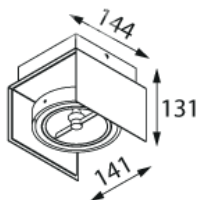

HYAL

OPRAWA NATYNKOWA

116

KOD: HYAL/1ZEW/
NR KOLOR 101, 116 LUB 117 STR. 172
MATERIAŁ: ALUMINIUM
ŹRÓDŁO ŚWIATŁA:
GU6,5, 1 x 20 ,35,50W, 230V, 50Hz

KOD: HYAL/2ZEW/
NR KOLOR 101, 116 LUB 117 STR. 172
MATERIAŁ: ALUMINIUM
ŹRÓDŁO ŚWIATŁA:
GU6,5, 1 x 20 ,35,50W, 230V, 50Hz