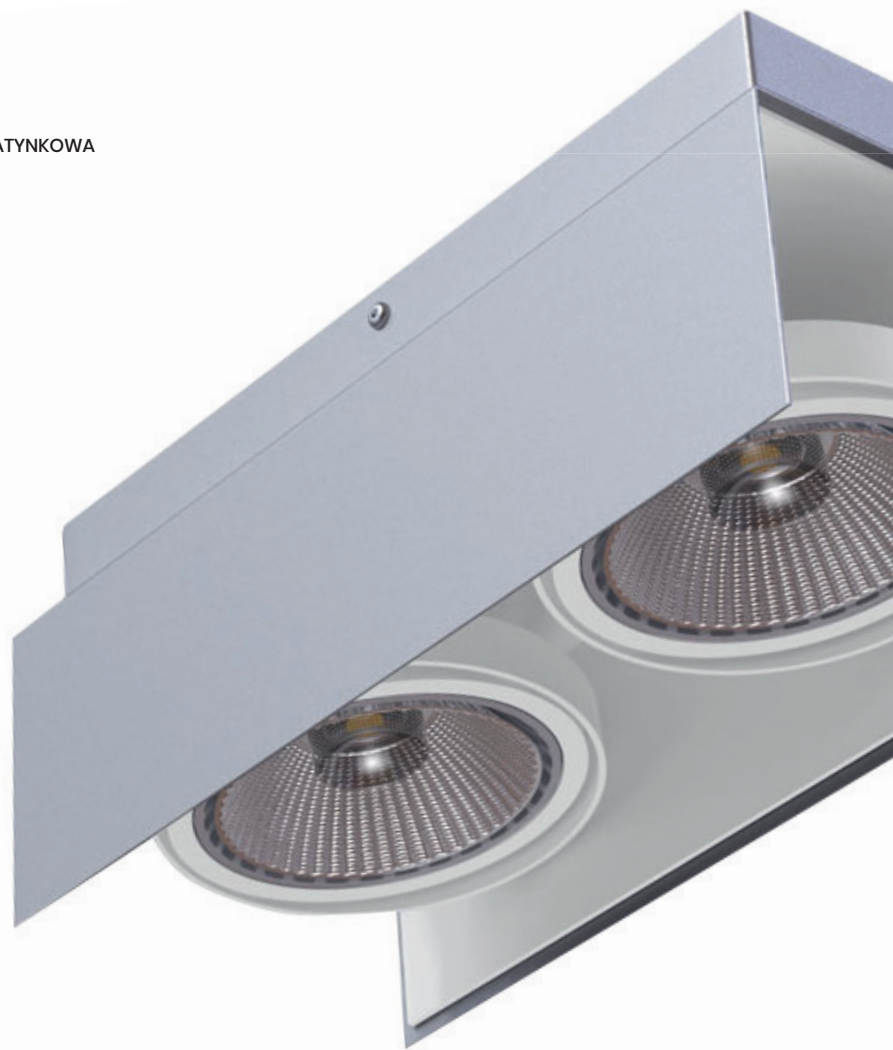

HYAL

OPRAWA NATYNKOWA

116

KOD: HYAL/1ZEW/
NR KOLOR 101, 116 LUB 117 STR. 172
MATERIAŁ: ALUMINIUM
ŹRÓDŁO ŚWIATŁA:
GU6,5, 1 x 20 ,35,50W, 230V, 50Hz

KOD: HYAL/2ZEW/
NR KOLOR 101, 116 LUB 117 STR. 172
MATERIAŁ: ALUMINIUM
ŹRÓDŁO ŚWIATŁA:
GU6,5, 1 x 20 ,35,50W, 230V, 50Hz