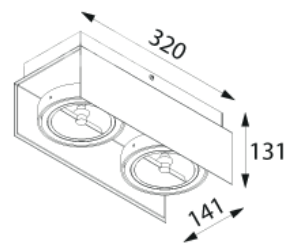

HYAL

OPRAWA NATYNKOWA

116

KOD: HYAL/1ZEW/
NR KOLOR 101, 116 LUB 117 STR. 172
MATERIAŁ: ALUMINIUM
ŹRÓDŁO ŚWIATŁA:
GU6,5, 1 x 20 ,35,50W, 230V, 50Hz

KOD: HYAL/2ZEW/
NR KOLOR 101, 116 LUB 117 STR. 172
MATERIAŁ: ALUMINIUM
ŹRÓDŁO ŚWIATŁA:
GU6,5, 1 x 20 ,35,50W, 230V, 50Hz