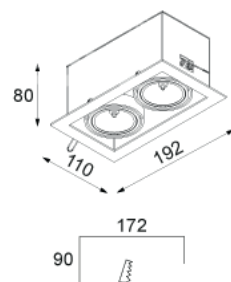

CUBIC

OPRAWA PODTYNKOWA

KOD: CUBIC/1ZEW/
NR KOLOR 101, 116 LUB 117 STR. 172
MATERIAŁ: ALUMINIUM
ŹRÓDŁO ŚWIATŁA: GU6,5,
1 x 20 ,35,50W, 230V, 50Hz

KOD: CUBIC/2ZEW/
NR KOLOR 101, 116 LUB 117 STR. 172
MATERIAŁ: ALUMINIUM
ŹRÓDŁO ŚWIATŁA: GU6,5,
1 x 20 ,35,50W, 230V, 50Hz