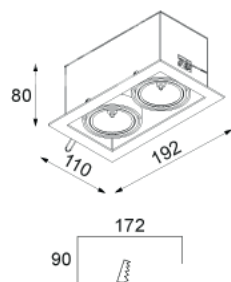

CUBIC

OPRAWA PODTYNKOWA

KOD: CUBIC/1ZEW/
NR KOLOR 101, 116 LUB 117 STR. 172
MATERIAŁ: ALUMINIUM
ŹRÓDŁO ŚWIATŁA: GU6,5,
1 x 20 ,35,50W, 230V, 50Hz

KOD: CUBIC/2ZEW/
NR KOLOR 101, 116 LUB 117 STR. 172
MATERIAŁ: ALUMINIUM
ŹRÓDŁO ŚWIATŁA: GU6,5,
1 x 20 ,35,50W, 230V, 50Hz