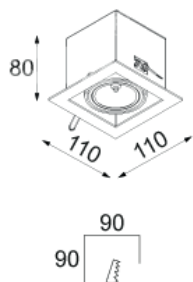

CUBIC

OPRAWA PODTYNKOWA

KOD: CUBIC/1ZEW/
NR KOLOR 101, 116 LUB 117 STR. 172
MATERIAŁ: ALUMINIUM
ŹRÓDŁO ŚWIATŁA: GU6,5,
1 x 20 ,35,50W, 230V, 50Hz

KOD: CUBIC/2ZEW/
NR KOLOR 101, 116 LUB 117 STR. 172
MATERIAŁ: ALUMINIUM
ŹRÓDŁO ŚWIATŁA: GU6,5,
1 x 20 ,35,50W, 230V, 50Hz