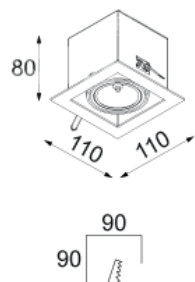

CUBIC

OPRAWA PODTYNKOWA

KOD: CUBIC/1ZEW/
NR KOLOR 101, 116 LUB 117 STR. 172
MATERIAŁ: ALUMINIUM
ŹRÓDŁO ŚWIATŁA: GU6,5,
1 x 20 ,35,50W, 230V, 50Hz

KOD: CUBIC/2ZEW/
NR KOLOR 101, 116 LUB 117 STR. 172
MATERIAŁ: ALUMINIUM
ŹRÓDŁO ŚWIATŁA: GU6,5,
1 x 20 ,35,50W, 230V, 50Hz