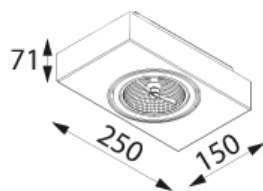

# BRICK

OPRAWA NATYNKOWA

KOD :BRICK/1/KOLOR\*  
KOLOR: NR KOLOR 101, 116  
LUB 117 STR. 172  
MATERIAŁ: STAL ŹRÓDŁO ŚWIATŁA:  
G53, 1 x max LED 20W 12V/AC, 50Hz

KOD :BRICK/2/KOLOR\*  
KOLOR: NR KOLOR 101, 116  
LUB 117 STR. 172  
MATERIAŁ: STAL ŹRÓDŁO ŚWIATŁA:  
G53, 2 x max LED 20W 12V/AC, 50Hz