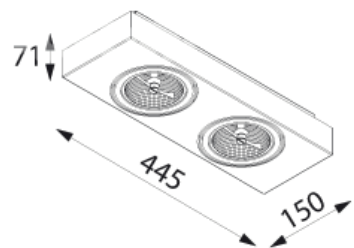

· DEKOLUCE ARCHI ·

BRICK

OPRAWA NATYNKOWA

KOD :BRICK/1/KOLOR*
KOLOR: NR KOLOR 101, 116
LUB 117 STR. 172
MATERIAŁ: STAL ŹRÓDŁO ŚWIATŁA:
G53, 1 x max LED 20W 12V/AC, 50Hz

KOD :BRICK/2/KOLOR*
KOLOR: NR KOLOR 101, 116
LUB 117 STR. 172
MATERIAŁ: STAL ŹRÓDŁO ŚWIATŁA:
G53, 2 x max LED 20W 12V/AC, 50Hz