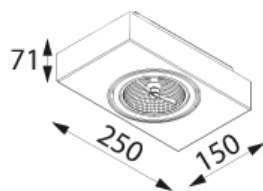

· DEKOLUCE ARCHI ·

BRICK

OPRAWA NATYNKOWA

KOD :BRICK/1/KOLOR*
KOLOR: NR KOLOR 101, 116
LUB 117 STR. 172
MATERIAŁ: STAL ŹRÓDŁO ŚWIATŁA:
G53, 1 x max LED 20W 12V/AC, 50Hz

KOD :BRICK/2/KOLOR*
KOLOR: NR KOLOR 101, 116
LUB 117 STR. 172
MATERIAŁ: STAL ŹRÓDŁO ŚWIATŁA:
G53, 2 x max LED 20W 12V/AC, 50Hz