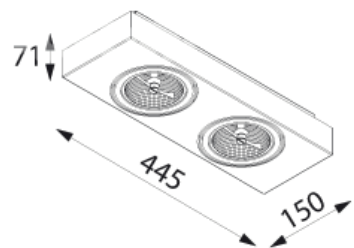

# BRICK

OPRAWA NATYNKOWA

KOD :BRICK/1/KOLOR\*  
KOLOR: NR KOLOR 101, 116  
LUB 117 STR. 172  
MATERIAŁ: STAL ŹRÓDŁO ŚWIATŁA:  
G53, 1 x max LED 20W 12V/AC, 50Hz

KOD :BRICK/2/KOLOR\*  
KOLOR: NR KOLOR 101, 116  
LUB 117 STR. 172  
MATERIAŁ: STAL ŹRÓDŁO ŚWIATŁA:  
G53, 2 x max LED 20W 12V/AC, 50Hz