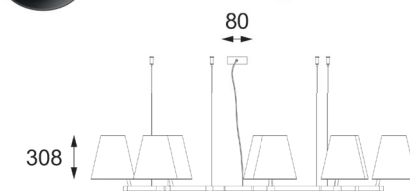

· DEKOLUCE DECORATIVE ·

CLARA

100

KOD: CLARA/KOLOR OPRAWY STR. 172

MATERIAŁ: FORNIROWANA SKLEJKA

ŹRÓDŁO ŚWIATŁA:

E27, 8x max 23W, 230V, 50Hz