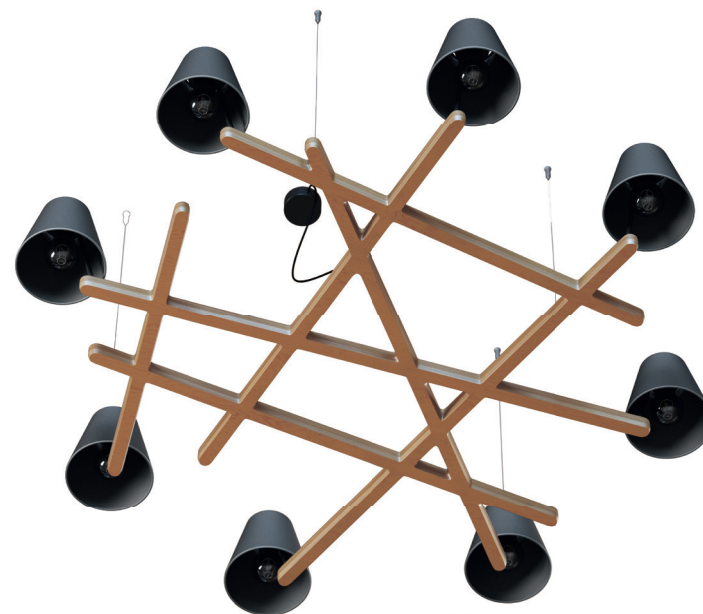

· DEKOLUCE DECORATIVE ·

CLARA

100

KOD: CLARA/KOLOR OPRAWY STR. 172

MATERIAŁ: FORNIROWANA SKLEJKA

ŹRÓDŁO ŚWIATŁA:

E27, 8x max 23W, 230V, 50Hz