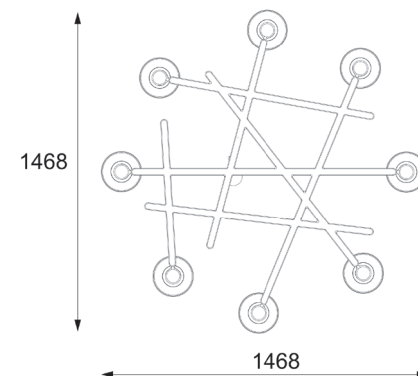

· DEKOLUCE DECORATIVE ·

CLARA

100

KOD: CLARA/KOLOR OPRAWY STR. 172

MATERIAŁ: FORNIROWANA SKLEJKA

ŹRÓDŁO ŚWIATŁA:

E27, 8x max 23W, 230V, 50Hz