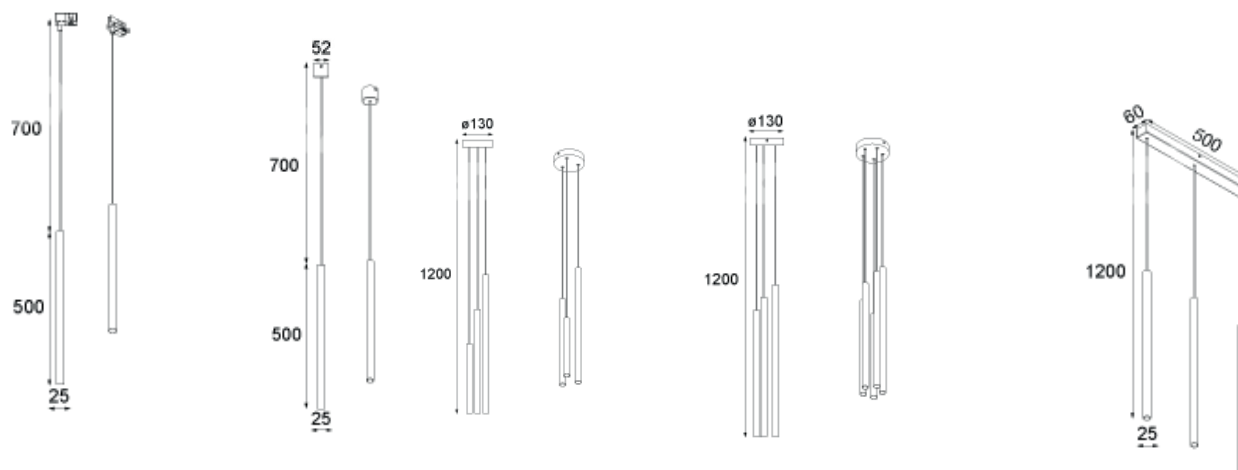

PRINT

KOD: PRINT/TRACK/
NR KOLOR 101, 116 LUB 117
MATERIAŁ: STAL
ŹRÓDŁO ŚWIATŁA: G9 LED,
1x max 4W, 230V, 50Hz

KOD: PRINT/1W/NR KOLOR 101, 116
LUB 117 **MATERIAŁ:** STAL
ŹRÓDŁO ŚWIATŁA: G9 LED,
1x max 4W, 230V, 50Hz

KOD: PRINT/W/3 KOŁO LUB 5 KOŁO/
NR KOLOR 101, 116 LUB 117/ŹRÓDŁO
ŚWIATŁA **MATERIAŁ:** STAL
ŹRÓDŁO ŚWIATŁA:
G9 LED, 3x max 4W, 230V, 50Hz
LUB 5 x max 4W, 230V, 50 Hz

KOD: PRINT/W/3 PROST LUB 5
PROST/NR KOLOR 101, 116 LUB 117
MATERIAŁ: STAL
ŹRÓDŁO ŚWIATŁA: G9 LED,
3x max 4W, 230V, 50Hz

· DEKOLUCE DECORATIVE ·

PRINT

KOD: PRINT/W/KOLOR/
GRUPA C STR. 172 MATERIAŁ: STAL
ŹRÓDŁO ŚWIATŁA:
G9 LED, max 4W, 230V, 50Hz

KOD: PRINT/8W/NR KOLOR
101, 116 LUB 117 MATERIAŁ:
STAL ŹRÓDŁO ŚWIATŁA: G9 LED,
4x max 4W, 230V, 50Hz