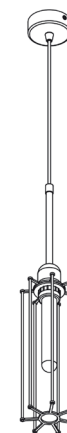

· DEKOLUCE DECORATIVE ·

# LAURA

KOD : LAURA/K/NR KOLOR  
-GRUPA A LUB B STR. 172  
lub KOLOR 331  
MATERIAŁ: STAL ŹRÓDŁO ŚWIATŁA:  
E27, 1x max 60W, 230V, 50Hz

KOD : LAURA/W/KOLOR PRZEWODU-  
STR. 172/NR KOLOR -GRUPA A LUB B  
STR. 172 lub KOLOR 331  
MATERIAŁ: STAL ŹRÓDŁO ŚWIATŁA:  
E27, 1x max 60W, 230V, 50Hz