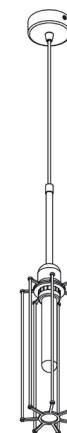

· DEKOLUCE DECORATIVE ·

# LAURA

KOD : LAURA/K/NR KOLOR  
-GRUPA A LUB B STR. 172  
lub KOLOR 331  
MATERIAŁ:STAL ŹRÓDŁO ŚWIATŁA:  
E27, 1x max 60W, 230V, 50Hz

KOD : LAURA/W/KOLOR PRZEWODU-  
STR. 172/NR KOLOR -GRUPA A LUB B  
STR. 172 lub KOLOR 331  
MATERIAŁ:STAL ŹRÓDŁO ŚWIATŁA:  
E27, 1x max 60W, 230V, 50Hz