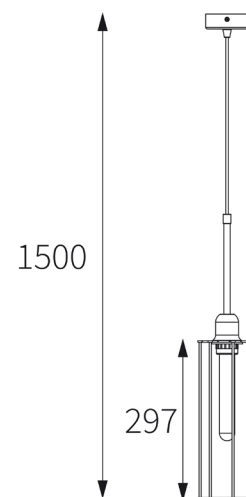

# LAURA

KOD : LAURA/K/NR KOLOR  
-GRUPA A LUB B STR. 172  
lub KOLOR 331  
MATERIAŁ:STAL ŹRÓDŁO ŚWIATŁA:  
E27, 1x max 60W, 230V, 50Hz

KOD : LAURA/W/KOLOR PRZEWODU-  
STR. 172/NR KOLOR -GRUPA A LUB B  
STR. 172 lub KOLOR 331  
MATERIAŁ:STAL ŹRÓDŁO ŚWIATŁA:  
E27, 1x max 60W, 230V, 50Hz