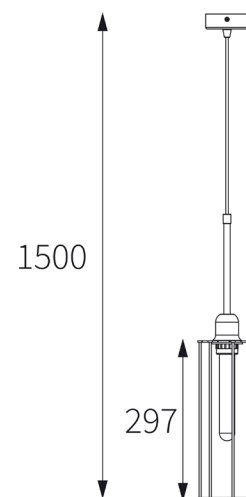

# LAURA

KOD : LAURA/K/NR KOLOR  
-GRUPA A LUB B STR. 172  
lub KOLOR 331  
MATERIAŁ: STAL ŹRÓDŁO ŚWIATŁA:  
E27, 1x max 60W, 230V, 50Hz

KOD : LAURA/W/KOLOR PRZEWODU-  
STR. 172/NR KOLOR -GRUPA A LUB B  
STR. 172 lub KOLOR 331  
MATERIAŁ: STAL ŹRÓDŁO ŚWIATŁA:  
E27, 1x max 60W, 230V, 50Hz