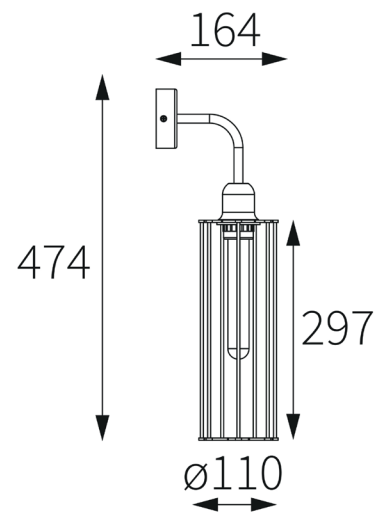

# LAURA

KOD : LAURA/K/NR KOLOR  
-GRUPA A LUB B STR. 172  
lub KOLOR 331  
MATERIAŁ:STAL ŹRÓDŁO ŚWIATŁA:  
E27, 1x max 60W, 230V, 50Hz

KOD : LAURA/W/KOLOR PRZEWODU-  
STR. 172/NR KOLOR -GRUPA A LUB B  
STR. 172 lub KOLOR 331  
MATERIAŁ:STAL ŹRÓDŁO ŚWIATŁA:  
E27, 1x max 60W, 230V, 50Hz