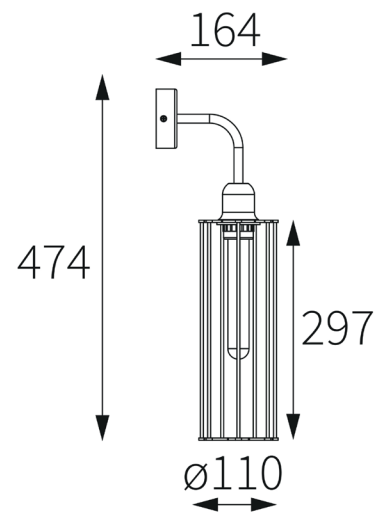

# LAURA

KOD : LAURA/K/NR KOLOR  
-GRUPA A LUB B STR. 172  
lub KOLOR 331  
MATERIAŁ: STAL ŹRÓDŁO ŚWIATŁA:  
E27, 1x max 60W, 230V, 50Hz

KOD : LAURA/W/KOLOR PRZEWODU-  
STR. 172/NR KOLOR -GRUPA A LUB B  
STR. 172 lub KOLOR 331  
MATERIAŁ: STAL ŹRÓDŁO ŚWIATŁA:  
E27, 1x max 60W, 230V, 50Hz