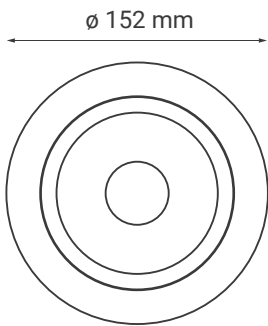

FUTURA

DEKO LUCIE

30 000 h
TRWAŁOŚĆ

36°
KĄT ŚWIECENIA

Ra > 80
WSPÓLCZYNNIK CRI

220-240V
NAPIĘCIE

IP 20
KLASA OCHRONY

3000K

4000K

6500K

DEKO LUCIE

DL15 36 3K/4K R

DL8 36 3K/4K R

Kod produktu:	FT1	FT2	FT3	FT4
Moc:	8W	8W	15W	15W
Strumień świetlny:	620LM	650LM	1272LM	1310LM
Barwa światła:	ciepła	neutralna	ciepła	neutralna
Funkcja ściemniania:	nie	nie	nie	nie
Kolor:	○●	○●	○●	○●
Sposób montażu:	podtynkowy	podtynkowy	podtynkowy	podtynkowy
Otwór montażowy:	$\varnothing 95 \text{ mm}$	$\varnothing 95 \text{ mm}$	$\varnothing 138 \text{ mm}$	$\varnothing 138 \text{ mm}$
Typ diody:	COB CREE	COB CREE	COB CREE	COB CREE
Materiał:	aluminium	aluminium	aluminium	aluminium