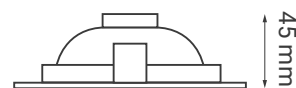

4000K

6500K

DEKO LUCIE

DL15 36 3K/4K R

DL8 36 3K/4K R

Kod produktu:	FT1	FT2	FT3	FT4
Moc:	8W	8W	15W	15W
Strumień świetlny:	620LM	650LM	1272LM	1310LM
Barwa światła:	ciepła	neutralna	ciepła	neutralna
Funkcja ściemniania:	nie	nie	nie	nie
Kolor:	○●	○●	○●	○●
Sposób montażu:	podtynkowy	podtynkowy	podtynkowy	podtynkowy
Otwór montażowy:	$\varnothing 95 \text{ mm}$	$\varnothing 95 \text{ mm}$	$\varnothing 138 \text{ mm}$	$\varnothing 138 \text{ mm}$
Typ diody:	COB CREE	COB CREE	COB CREE	COB CREE
Materiał:	aluminium	aluminium	aluminium	aluminium