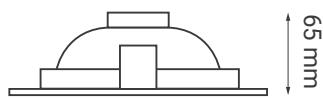

DEKO LUCIE

DL15 36 3K/4K R