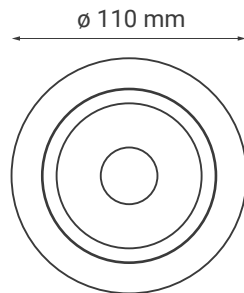

4000K

6500K

DEKO LUCIE

DL15 36 3K/4K R

DL8 36 3K/4K R

Kod produktu:	FT1	FT2	FT3	FT4
Moc:	8W	8W	15W	15W
Strumień świetlny:	620LM	650LM	1272LM	1310LM
Barwa światła:	ciepła	neutralna	ciepła	neutralna
Funkcja ściemniania:	nie	nie	nie	nie
Kolor:	○●	○●	○●	○●
Sposób montażu:	podtynkowy	podtynkowy	podtynkowy	podtynkowy
Otwór montażowy:	$\varnothing 95 \text{ mm}$	$\varnothing 95 \text{ mm}$	$\varnothing 138 \text{ mm}$	$\varnothing 138 \text{ mm}$
Typ diody:	COB CREE	COB CREE	COB CREE	COB CREE
Materiał:	aluminium	aluminium	aluminium	aluminium