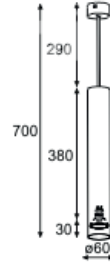

DROP

KOD: DROP/500/KOLOR WEW STR.
172/NR KOLOR - GRUPA A LUB B STR.
172 **MATERIAŁ:** ALUMINIUM
ŹRÓDŁO ŚWIATŁA:
GU10, 1 x LED, 230V, 50Hz

KOD: DROP/600/KOLOR WEW STR.
172/NR KOLOR - GRUPA A LUB B STR.
172 **MATERIAŁ:** ALUMINIUM
ŹRÓDŁO ŚWIATŁA:
GU10, 1 x LED, 230V, 50Hz

KOD: DROP/700/KOLOR WEW STR.
172/NR KOLOR - GRUPA A LUB B STR.
172 **MATERIAŁ:** ALUMINIUM
ŹRÓDŁO ŚWIATŁA:
GU10, 1 x LED, 230V, 50Hz

KOD: DROP/800/KOLOR WEW STR.
172/NR KOLOR - GRUPA A LUB B STR.
172 **MATERIAŁ:** ALUMINIUM
ŹRÓDŁO ŚWIATŁA:
GU10, 1 x LED, 230V, 50Hz