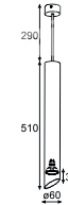

KOD: DROP/510/KOLOR WEW STR.
172/NR KOLOR - GRUPA A LUB B STR.
172 **MATERIAŁ:** ALUMINIUM
ŹRÓDŁO ŚWIATŁA:
GU10, 1 x LED, 230V, 50Hz