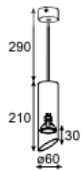

DROP

KOD: DROP/500/KOLOR WEW STR.
172/NR KOLOR - GRUPA A LUB B STR.
172 **MATERIAŁ:** ALUMINIUM
ŹRÓDŁO ŚWIATŁA:
GU10, 1 x LED, 230V, 50Hz

KOD: DROP/600/KOLOR WEW STR.
172/NR KOLOR - GRUPA A LUB B STR.
172 **MATERIAŁ:** ALUMINIUM
ŹRÓDŁO ŚWIATŁA:
GU10, 1 x LED, 230V, 50Hz

KOD: DROP/700/KOLOR WEW STR.
172/NR KOLOR - GRUPA A LUB B STR.
172 **MATERIAŁ:** ALUMINIUM
ŹRÓDŁO ŚWIATŁA:
GU10, 1 x LED, 230V, 50Hz

KOD: DROP/800/KOLOR WEW STR.
172/NR KOLOR - GRUPA A LUB B STR.
172 **MATERIAŁ:** ALUMINIUM
ŹRÓDŁO ŚWIATŁA:
GU10, 1 x LED, 230V, 50Hz