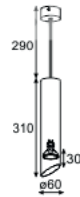

KOD: DROP/310/KOLOR WEW STR.
172/NR KOLOR - GRUPA A LUB B STR.
172 **MATERIAŁ:** ALUMINIUM
ŹRÓDŁO ŚWIATŁA:
GU10, 1 x LED, 230V, 50Hz