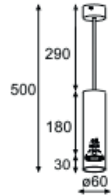

DROP

KOD: DROP/500/KOLOR WEW STR.
172/NR KOLOR - GRUPA A LUB B STR.
172 **MATERIAŁ:** ALUMINIUM
ŹRÓDŁO ŚWIATŁA:
GU10, 1 x LED, 230V, 50Hz

KOD: DROP/600/KOLOR WEW STR.
172/NR KOLOR - GRUPA A LUB B STR.
172 **MATERIAŁ:** ALUMINIUM
ŹRÓDŁO ŚWIATŁA:
GU10, 1 x LED, 230V, 50Hz

KOD: DROP/700/KOLOR WEW STR.
172/NR KOLOR - GRUPA A LUB B STR.
172 **MATERIAŁ:** ALUMINIUM
ŹRÓDŁO ŚWIATŁA:
GU10, 1 x LED, 230V, 50Hz

KOD: DROP/800/KOLOR WEW STR.
172/NR KOLOR - GRUPA A LUB B STR.
172 **MATERIAŁ:** ALUMINIUM
ŹRÓDŁO ŚWIATŁA:
GU10, 1 x LED, 230V, 50Hz