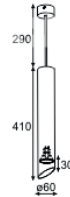

KOD: DROP/410/KOLOR WEW STR.
172/NR KOLOR - GRUPA A LUB B STR.
172 **MATERIAŁ:** ALUMINIUM
ŹRÓDŁO ŚWIATŁA:
GU10, 1 x LED, 230V, 50Hz