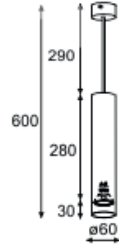

DROP

KOD: DROP/500/KOLOR WEW STR.
172/NR KOLOR - GRUPA A LUB B STR.
172 **MATERIAŁ:** ALUMINIUM
ŹRÓDŁO ŚWIATŁA:
GU10, 1 x LED, 230V, 50Hz

KOD: DROP/600/KOLOR WEW STR.
172/NR KOLOR - GRUPA A LUB B STR.
172 **MATERIAŁ:** ALUMINIUM
ŹRÓDŁO ŚWIATŁA:
GU10, 1 x LED, 230V, 50Hz

KOD: DROP/700/KOLOR WEW STR.
172/NR KOLOR - GRUPA A LUB B STR.
172 **MATERIAŁ:** ALUMINIUM
ŹRÓDŁO ŚWIATŁA:
GU10, 1 x LED, 230V, 50Hz

KOD: DROP/800/KOLOR WEW STR.
172/NR KOLOR - GRUPA A LUB B STR.
172 **MATERIAŁ:** ALUMINIUM
ŹRÓDŁO ŚWIATŁA:
GU10, 1 x LED, 230V, 50Hz