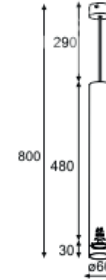

DROP

KOD: DROP/500/KOLOR WEW STR.
172/NR KOLOR - GRUPA A LUB B STR.
172 **MATERIAŁ:** ALUMINIUM
ŹRÓDŁO ŚWIATŁA:
GU10, 1 x LED, 230V, 50Hz

KOD: DROP/600/KOLOR WEW STR.
172/NR KOLOR - GRUPA A LUB B STR.
172 **MATERIAŁ:** ALUMINIUM
ŹRÓDŁO ŚWIATŁA:
GU10, 1 x LED, 230V, 50Hz

KOD: DROP/700/KOLOR WEW STR.
172/NR KOLOR - GRUPA A LUB B STR.
172 **MATERIAŁ:** ALUMINIUM
ŹRÓDŁO ŚWIATŁA:
GU10, 1 x LED, 230V, 50Hz

KOD: DROP/800/KOLOR WEW STR.
172/NR KOLOR - GRUPA A LUB B STR.
172 **MATERIAŁ:** ALUMINIUM
ŹRÓDŁO ŚWIATŁA:
GU10, 1 x LED, 230V, 50Hz