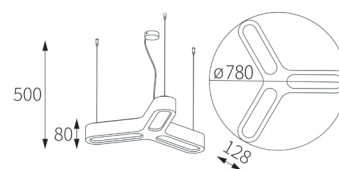

# SARA

**KOD :** SARA/PL/KOLOR\* LUB  
OBRAMOWANIE STR. 172  
**KOLOR :** 801, 802 lub 803  
**MATERIAŁ:**FORNIROWANA SKLEJ-  
KA **ŹRÓDŁO ŚWIATŁA:**  
LED 27W/2619lm 3000K lub  
4000K 230V

**KOD :** SARA/W/KOLOR\* LUB  
OBRAMOWANIE STR. 172  
**KOLOR :** 801, 802 lub 803  
**MATERIAŁ:**FORNIROWANA SKLEJKA  
**ŹRÓDŁO ŚWIATŁA:**  
LED 13W/1746lm 3000K lub 4000K  
230V