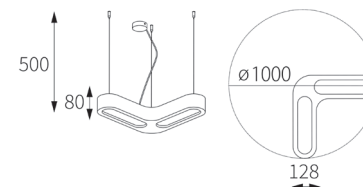

# SARA

**KOD :** SARA/PL/KOLOR\* LUB  
OBRAMOWANIE STR. 172  
**KOLOR :** 801, 802 lub 803  
**MATERIAŁ:**FORNIROWANA SKLEJ-  
KA **ŹRÓDŁO ŚWIATŁA:**  
LED 27W/2619lm 3000K lub  
4000K 230V

**KOD :** SARA/W/KOLOR\* LUB  
OBRAMOWANIE STR. 172  
**KOLOR :** 801, 802 lub 803  
**MATERIAŁ:**FORNIROWANA SKLEJKA  
**ŹRÓDŁO ŚWIATŁA:**  
LED 13W/1746lm 3000K lub 4000K  
230V