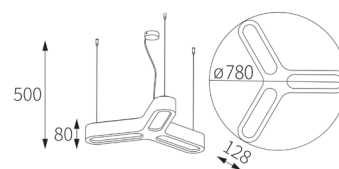

· DEKOLUCE DECORATIVE ·

SARA

KOD : SARA/PL/KOLOR* LUB
OBRAMOWANIE STR. 172
KOLOR : 801, 802 lub 803
MATERIAŁ:FORNIROWANA SKLEJ-
KA **ŹRÓDŁO ŚWIATŁA:**
LED 27W/2619lm 3000K lub
4000K 230V

KOD : SARA/W/KOLOR* LUB
OBRAMOWANIE STR. 172
KOLOR : 801, 802 lub 803
MATERIAŁ:FORNIROWANA SKLEJKA
ŹRÓDŁO ŚWIATŁA:
LED 13W/1746lm 3000K lub 4000K
230V