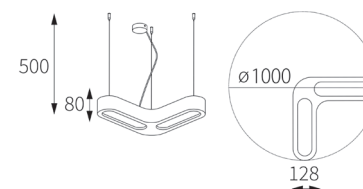

· DEKOLUCE DECORATIVE ·

SARA

KOD : SARA/PL/KOLOR* LUB
OBRAMOWANIE STR. 172
KOLOR : 801, 802 lub 803
MATERIAŁ:FORNIROWANA SKLEJ-
KA **ŹRÓDŁO ŚWIATŁA:**
LED 27W/2619lm 3000K lub
4000K 230V

KOD : SARA/W/KOLOR* LUB
OBRAMOWANIE STR. 172
KOLOR : 801, 802 lub 803
MATERIAŁ:FORNIROWANA SKLEJKA
ŹRÓDŁO ŚWIATŁA:
LED 13W/1746lm 3000K lub 4000K
230V