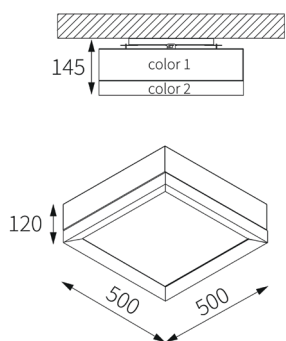

# ALICE

84

**KOD :** ALICE/K/NR KOLOR  
-GRUPA A LUB B STR. 172/  
OBRAMOWANIE STR. 172  
**MATERIAŁ:** STAL **ŹRÓDŁO ŚWIATŁA:**  
E27, 1x max 60W, 230V, 50Hz

**KOD :** ALICE/PL/NR KOLOR  
-GRUPA A LUB B STR. 172/  
OBRAMOWANIE STR. 172  
**MATERIAŁ:** STAL **ŹRÓDŁO ŚWIATŁA:**  
E27, 3x max 60W, 230V, 50Hz

**KOD :** ALICE/W/NR KOLOR  
-GRUPA A LUB B STR. 172/  
OBRAMOWANIE STR. 172  
**MATERIAŁ:** STAL **ŹRÓDŁO ŚWIATŁA:**  
E27, 3x max 60W, 230V, 50Hz