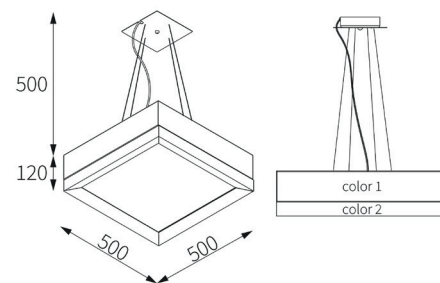

ALICE

84

KOD : ALICE/K/NR KOLOR
-GRUPA A LUB B STR. 172/
OBRAMOWANIE STR. 172
MATERIAŁ: STAL **ŹRÓDŁO ŚWIATŁA:**
E27, 1x max 60W, 230V, 50Hz

KOD : ALICE/PL/NR KOLOR
-GRUPA A LUB B STR. 172/
OBRAMOWANIE STR. 172
MATERIAŁ: STAL **ŹRÓDŁO ŚWIATŁA:**
E27, 3x max 60W, 230V, 50Hz

KOD : ALICE/W/NR KOLOR
-GRUPA A LUB B STR. 172/
OBRAMOWANIE STR. 172
MATERIAŁ: STAL **ŹRÓDŁO ŚWIATŁA:**
E27, 3x max 60W, 230V, 50Hz