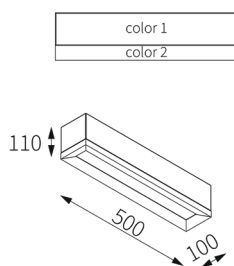

ALICE

84

KOD : ALICE/K/NR KOLOR
-GRUPA A LUB B STR. 172/
OBRAMOWANIE STR. 172
MATERIAŁ: STAL **ŹRÓDŁO ŚWIATŁA:**
E27, 1x max 60W, 230V, 50Hz

KOD : ALICE/PL/NR KOLOR
-GRUPA A LUB B STR. 172/
OBRAMOWANIE STR. 172
MATERIAŁ: STAL **ŹRÓDŁO ŚWIATŁA:**
E27, 3x max 60W, 230V, 50Hz

KOD : ALICE/W/NR KOLOR
-GRUPA A LUB B STR. 172/
OBRAMOWANIE STR. 172
MATERIAŁ: STAL **ŹRÓDŁO ŚWIATŁA:**
E27, 3x max 60W, 230V, 50Hz