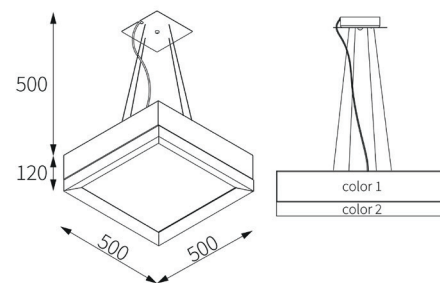

# ALICE

84

**KOD :** ALICE/K/NR KOLOR  
-GRUPA A LUB B STR. 172/  
OBRAMOWANIE STR. 172  
**MATERIAŁ:** STAL **ŹRÓDŁO ŚWIATŁA:**  
E27, 1x max 60W, 230V, 50Hz

**KOD :** ALICE/PL/NR KOLOR  
-GRUPA A LUB B STR. 172/  
OBRAMOWANIE STR. 172  
**MATERIAŁ:** STAL **ŹRÓDŁO ŚWIATŁA:**  
E27, 3x max 60W, 230V, 50Hz

**KOD :** ALICE/W/NR KOLOR  
-GRUPA A LUB B STR. 172/  
OBRAMOWANIE STR. 172  
**MATERIAŁ:** STAL **ŹRÓDŁO ŚWIATŁA:**  
E27, 3x max 60W, 230V, 50Hz