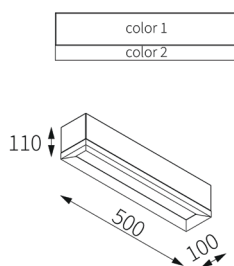

# ALICE

84

**KOD :** ALICE/K/NR KOLOR  
-GRUPA A LUB B STR. 172/  
OBRAMOWANIE STR. 172  
**MATERIAŁ:** STAL **ŹRÓDŁO ŚWIATŁA:**  
E27, 1x max 60W, 230V, 50Hz

**KOD :** ALICE/PL/NR KOLOR  
-GRUPA A LUB B STR. 172/  
OBRAMOWANIE STR. 172  
**MATERIAŁ:** STAL **ŹRÓDŁO ŚWIATŁA:**  
E27, 3x max 60W, 230V, 50Hz

**KOD :** ALICE/W/NR KOLOR  
-GRUPA A LUB B STR. 172/  
OBRAMOWANIE STR. 172  
**MATERIAŁ:** STAL **ŹRÓDŁO ŚWIATŁA:**  
E27, 3x max 60W, 230V, 50Hz