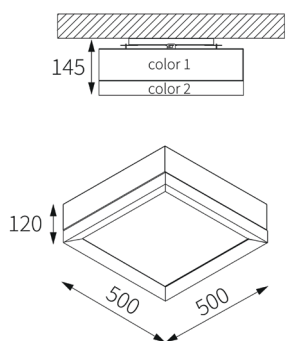

ALICE

84

KOD : ALICE/K/NR KOLOR
-GRUPA A LUB B STR. 172/
OBRAMOWANIE STR. 172
MATERIAŁ: STAL **ŹRÓDŁO ŚWIATŁA:**
E27, 1x max 60W, 230V, 50Hz

KOD : ALICE/PL/NR KOLOR
-GRUPA A LUB B STR. 172/
OBRAMOWANIE STR. 172
MATERIAŁ: STAL **ŹRÓDŁO ŚWIATŁA:**
E27, 3x max 60W, 230V, 50Hz

KOD : ALICE/W/NR KOLOR
-GRUPA A LUB B STR. 172/
OBRAMOWANIE STR. 172
MATERIAŁ: STAL **ŹRÓDŁO ŚWIATŁA:**
E27, 3x max 60W, 230V, 50Hz