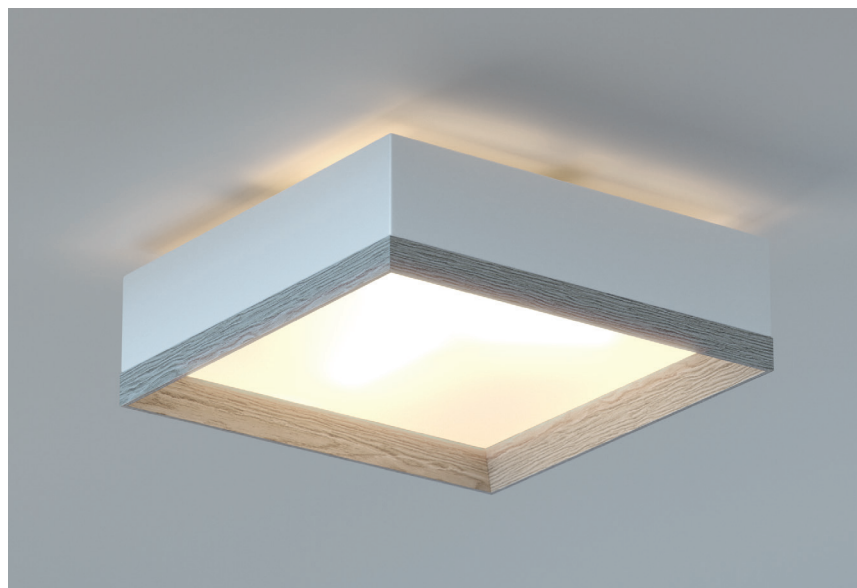

# ALICE

84

**KOD :** ALICE/K/NR KOLOR  
-GRUPA A LUB B STR. 172/  
OBRAMOWANIE STR. 172  
**MATERIAŁ:** STAL **ŹRÓDŁO ŚWIATŁA:**  
E27, 1x max 60W, 230V, 50Hz

**KOD :** ALICE/PL/NR KOLOR  
-GRUPA A LUB B STR. 172/  
OBRAMOWANIE STR. 172  
**MATERIAŁ:** STAL **ŹRÓDŁO ŚWIATŁA:**  
E27, 3x max 60W, 230V, 50Hz

**KOD :** ALICE/W/NR KOLOR  
-GRUPA A LUB B STR. 172/  
OBRAMOWANIE STR. 172  
**MATERIAŁ:** STAL **ŹRÓDŁO ŚWIATŁA:**  
E27, 3x max 60W, 230V, 50Hz