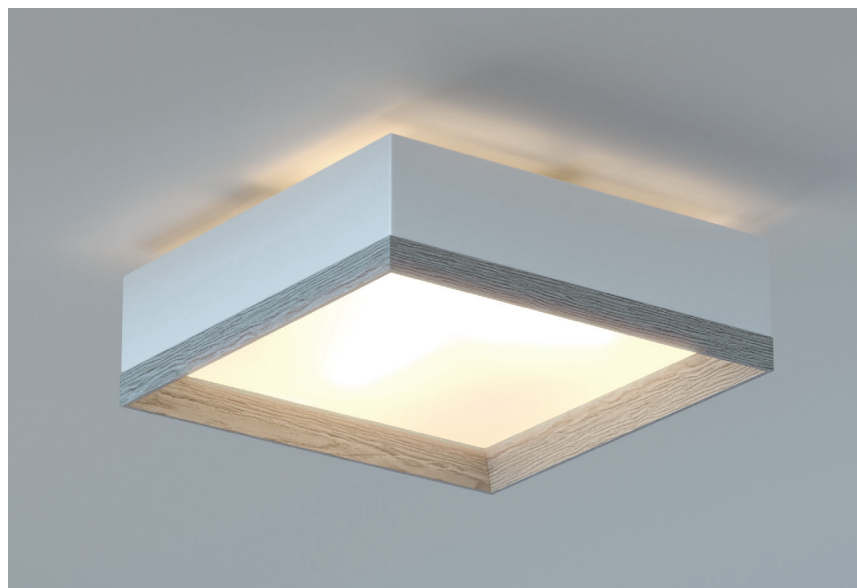

ALICE

84

KOD : ALICE/K/NR KOLOR
-GRUPA A LUB B STR. 172/
OBRAMOWANIE STR. 172
MATERIAŁ: STAL **ŹRÓDŁO ŚWIATŁA:**
E27, 1x max 60W, 230V, 50Hz

KOD : ALICE/PL/NR KOLOR
-GRUPA A LUB B STR. 172/
OBRAMOWANIE STR. 172
MATERIAŁ: STAL **ŹRÓDŁO ŚWIATŁA:**
E27, 3x max 60W, 230V, 50Hz

KOD : ALICE/W/NR KOLOR
-GRUPA A LUB B STR. 172/
OBRAMOWANIE STR. 172
MATERIAŁ: STAL **ŹRÓDŁO ŚWIATŁA:**
E27, 3x max 60W, 230V, 50Hz