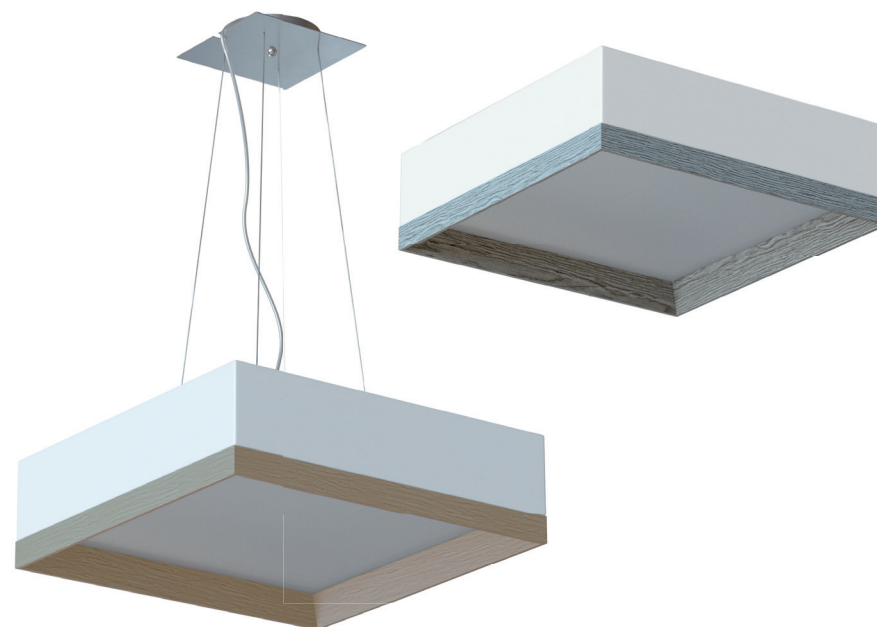

# ALICE

84

**KOD :** ALICE/K/NR KOLOR  
-GRUPA A LUB B STR. 172/  
OBRAMOWANIE STR. 172  
**MATERIAŁ:** STAL **ŹRÓDŁO ŚWIATŁA:**  
E27, 1x max 60W, 230V, 50Hz

**KOD :** ALICE/PL/NR KOLOR  
-GRUPA A LUB B STR. 172/  
OBRAMOWANIE STR. 172  
**MATERIAŁ:** STAL **ŹRÓDŁO ŚWIATŁA:**  
E27, 3x max 60W, 230V, 50Hz

**KOD :** ALICE/W/NR KOLOR  
-GRUPA A LUB B STR. 172/  
OBRAMOWANIE STR. 172  
**MATERIAŁ:** STAL **ŹRÓDŁO ŚWIATŁA:**  
E27, 3x max 60W, 230V, 50Hz