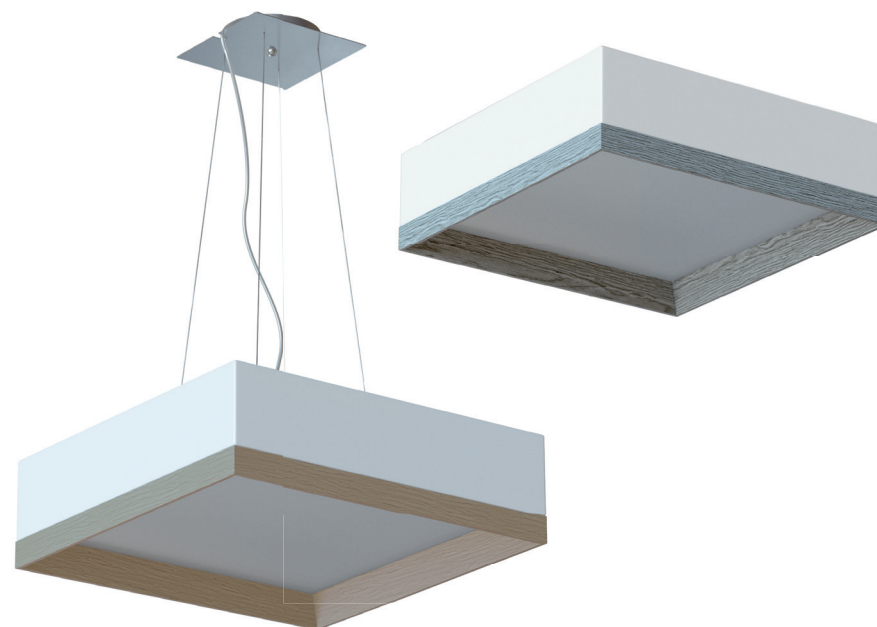

ALICE

84

KOD : ALICE/K/NR KOLOR
-GRUPA A LUB B STR. 172/
OBRAMOWANIE STR. 172
MATERIAŁ: STAL **ŹRÓDŁO ŚWIATŁA:**
E27, 1x max 60W, 230V, 50Hz

KOD : ALICE/PL/NR KOLOR
-GRUPA A LUB B STR. 172/
OBRAMOWANIE STR. 172
MATERIAŁ: STAL **ŹRÓDŁO ŚWIATŁA:**
E27, 3x max 60W, 230V, 50Hz

KOD : ALICE/W/NR KOLOR
-GRUPA A LUB B STR. 172/
OBRAMOWANIE STR. 172
MATERIAŁ: STAL **ŹRÓDŁO ŚWIATŁA:**
E27, 3x max 60W, 230V, 50Hz