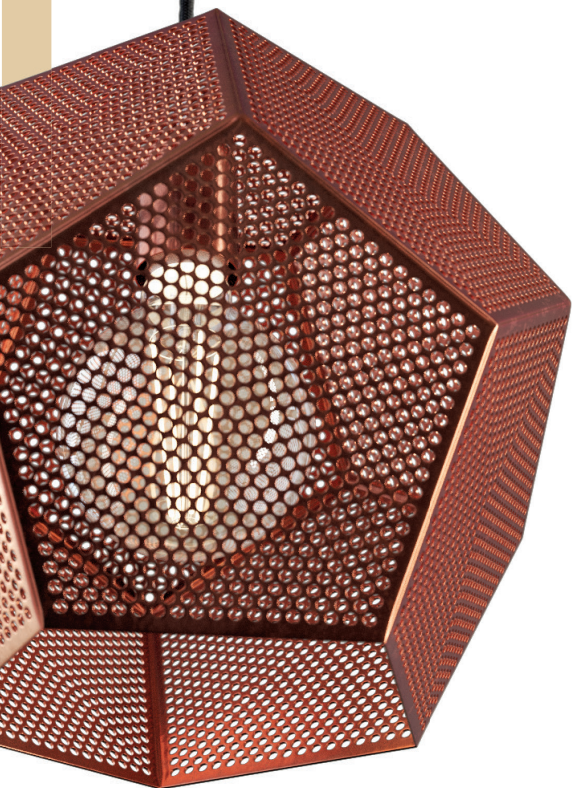

· DEKOLUCE DECORATIVE ·

GAIA

KOD : GAIA/KOLOR PRZEWODU-
STR. 172/KOLOR/331, 101, 116 LUB 117
MATERIAŁ:STAL ŹRÓDŁO ŚWIATŁA:
E27, 1 x max 23W, 230V, 50Hz