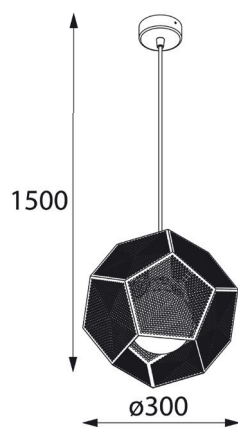

· DEKOLUCE DECORATIVE ·

GAIA

KOD : GAIA/KOLOR PRZEWODU-
STR. 172/KOLOR/331, 101, 116 LUB 117
MATERIAŁ:STAL ŹRÓDŁO ŚWIATŁA:
E27, 1 x max 23W, 230V, 50Hz