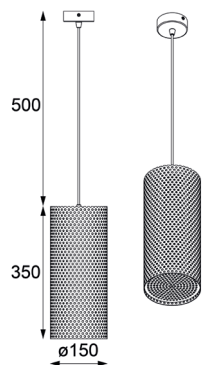

· DEKOLUCE DECORATIVE ·

GIO

76

KOD : GIO/NR KOLOR-
GRUPA A LUB B STR. 172
MATERIAŁ: STAL ŹRÓDŁO ŚWIATŁA:
E27, 1 x max 23W, 230V, 50Hz