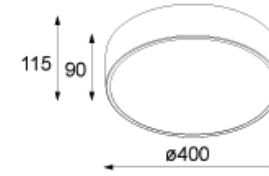

KOD : GRETAPLUS/400/
NR KOLOR-GRUPA A LUB B STR. 172
MATERIAŁ: STAL **ŹRÓDŁO ŚWIATŁA:**
LED PHILIPS LV 29W/3300lm/
3000K lub 4000K, 230V