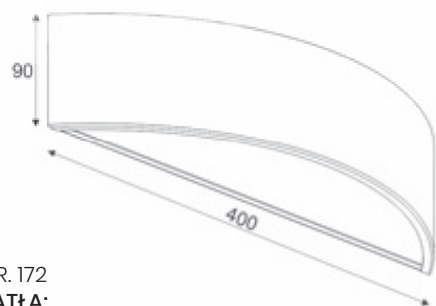

· DEKOLUCE DECORATIVE ·

GRETA KINKIET

KOD : GRETA/K/400/
NR KOLOR-GRUPA A LUB B STR. 172
MATERIAŁ: STAL **ŹRÓDŁO ŚWIATŁA:**
E27, 1 x max 23W, 230V, 50Hz