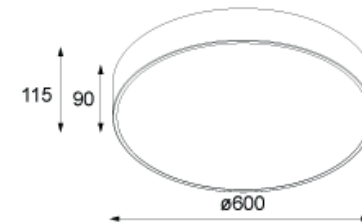

KOD : GRETAPLUS/600/
NR KOLOR-GRUPA A LUB B STR. 172
MATERIAŁ: STAL **ŹRÓDŁO ŚWIATŁA:**
LED PHILIPS LV67W/7700lm/
3000K lub 4000K/230V