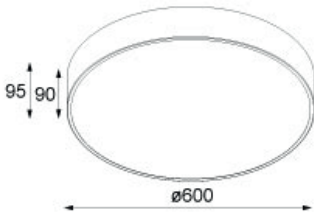

GRETA

OPCJA DODATKOWA  Bluetooth 

KOD : GRETA/PL/400/ ŹRÓDŁO ŚWIATŁA
NR KOLOR-GRUPA A LUB B STR. 172
MATERIAŁ: STAL **ŹRÓDŁO ŚWIATŁA:**
E27, 3x max 23W, 230V, 50Hz
lub LED PHILIPS LV 29W/3300lm/
3000K lub 4000K, 230V  

KOD : GRETA/PL/500/ ŹRÓDŁO ŚWIATŁA
NR KOLOR-GRUPA A LUB B STR. 172
MATERIAŁ: STAL **ŹRÓDŁO ŚWIATŁA:**
E27, 4x max 23W, 230V, 50Hz lub
LED PHILIPS LV29W/3300lm/ 3000K lub
4000K/1-10V, 230V  

KOD : GRETA/PL/600/ ŹRÓDŁO ŚWIATŁA
NR KOLOR-GRUPA A LUB B STR. 172
MATERIAŁ: STAL **ŹRÓDŁO ŚWIATŁA:**
E27, 5x max 23W, 230V, 50Hz lub
LED PHILIPS LV67W/7700lm/
3000K lub 4000K/230V  

KOD : GRETA/W/600/
NR KOLOR-GRUPA A LUB B STR. 172
MATERIAŁ: STAL ŹRÓDŁO ŚWIATŁA:
E27, 5x23W, 230V, LUB LED PHILIPS
LV 29W/3300lm/3000K lub 4000K

NA ZAMÓWIENIE INDYWIDUALNE, MOŻLIWY MAKSYMALNY ROZMIAR 1600 mm

NA ZAMÓWIENIE INDYWIDUALNE, MOŻLIWY MAKSYMALNY ROZMIAR 700 mm

· DEKOLUCE DECORATIVE ·

GRETA KINKIET

KOD : GRETA/K/400/
NR KOLOR-GRUPA A LUB B STR. 172
MATERIAŁ: STAL **ŹRÓDŁO ŚWIATŁA:**
E27, 1 x max 23W, 230V, 50Hz