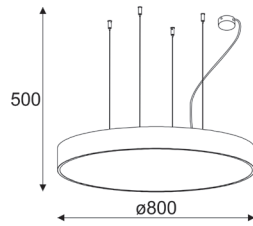

· DEKOLUCE DECORATIVE ·

GRETA PLUS WISZĄCA

OPCJA DODATKOWA

GRETA WISZĄCA

KOD : GRETA/W/800/
NR KOLOR-GRUPA A LUB B STR. 172
MATERIAŁ: STAL ŹRÓDŁO ŚWIATŁA:
230V LUB LED PHILIPS LV
77w/8800lm/3000K lub 4000K