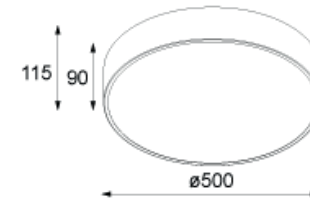

KOD : GRETAPLUS/500/
NR KOLOR-GRUPA A LUB B STR. 172
MATERIAŁ: STAL **ŹRÓDŁO ŚWIATŁA:**
LED PHILIPS LV29W/3300lm/
3000K lub 4000K