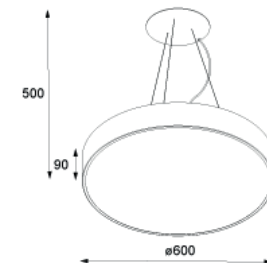

KOD : GRETA/W/600/
NR KOLOR-GRUPA A LUB B STR. 172
MATERIAŁ: STAL ŹRÓDŁO ŚWIATŁA:
E27, 5x23W, 230V, LUB LED PHILIPS
LV 29W/3300lm/3000K lub 4000K

NA ZAMÓWIENIE INDYWIDUALNE, MOŻLIWY MAKSYMALNY ROZMIAR 1600 mm