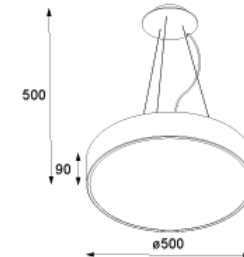

KOD : GRETA/W/500/
NR KOLOR-GRUPA A LUB B STR. 172
MATERIAŁ: STAL ŹRÓDŁO ŚWIATŁA:
E27, 4x23W, 230V, LUB LED PHILIPS
LV 29W/3300lm/3000K lub 4000K