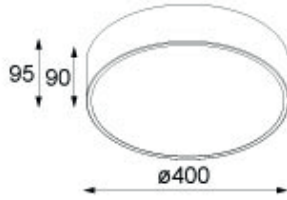

GRETA

OPCJA DODATKOWA  Bluetooth 

KOD : GRETA/PL/400/ ŹRÓDŁO ŚWIATŁA
NR KOLOR-GRUPA A LUB B STR. 172
MATERIAŁ: STAL **ŹRÓDŁO ŚWIATŁA:**
E27, 3x max 23W, 230V, 50Hz
lub LED PHILIPS LV 29W/3300lm/
3000K lub 4000K, 230V  

KOD : GRETA/PL/500/ ŹRÓDŁO ŚWIATŁA
NR KOLOR-GRUPA A LUB B STR. 172
MATERIAŁ: STAL **ŹRÓDŁO ŚWIATŁA:**
E27, 4x max 23W, 230V, 50Hz lub
LED PHILIPS LV29W/3300lm/ 3000K lub
4000K/1-10V, 230V  

KOD : GRETA/PL/600/ ŹRÓDŁO ŚWIATŁA
NR KOLOR-GRUPA A LUB B STR. 172
MATERIAŁ: STAL **ŹRÓDŁO ŚWIATŁA:**
E27, 5x max 23W, 230V, 50Hz lub
LED PHILIPS LV67W/7700lm/
3000K lub 4000K/230V  

KOD : GRETA/W/600/
NR KOLOR-GRUPA A LUB B STR. 172
MATERIAŁ: STAL ŹRÓDŁO ŚWIATŁA:
E27, 5x23W, 230V, LUB LED PHILIPS
LV 29W/3300lm/3000K lub 4000K

NA ZAMÓWIENIE INDYWIDUALNE, MOŻLIWY MAKSYMALNY ROZMIAR 1600 mm

NA ZAMÓWIENIE INDYWIDUALNE, MOŻLIWY MAKSYMALNY ROZMIAR 700 mm

· DEKOLUCE DECORATIVE ·

GRETA KINKIET

KOD : GRETA/K/400/
NR KOLOR-GRUPA A LUB B STR. 172
MATERIAŁ: STAL **ŹRÓDŁO ŚWIATŁA:**
E27, 1 x max 23W, 230V, 50Hz