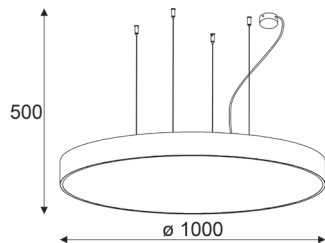

KOD : GRETA/W/1000/
NR KOLOR-GRUPA A LUB B STR. 172
MATERIAŁ: STAL ŹRÓDŁO ŚWIATŁA:
230V LUB LED PHILIPS LV
125w/14300lm/3000K lub 4000K