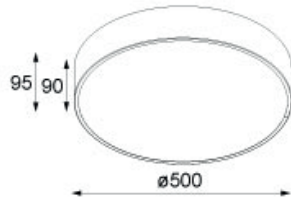

GRETA

OPCJA DODATKOWA  Bluetooth 

KOD : GRETA/PL/400/ ŹRÓDŁO ŚWIATŁA
NR KOLOR-GRUPA A LUB B STR. 172
MATERIAŁ: STAL **ŹRÓDŁO ŚWIATŁA:**
E27, 3x max 23W, 230V, 50Hz
lub LED PHILIPS LV 29W/3300lm/
3000K lub 4000K, 230V  

KOD : GRETA/PL/500/ ŹRÓDŁO ŚWIATŁA
NR KOLOR-GRUPA A LUB B STR. 172
MATERIAŁ: STAL **ŹRÓDŁO ŚWIATŁA:**
E27, 4x max 23W, 230V, 50Hz lub
LED PHILIPS LV29W/3300lm/ 3000K lub
4000K/1-10V, 230V  

KOD : GRETA/PL/600/ ŹRÓDŁO ŚWIATŁA
NR KOLOR-GRUPA A LUB B STR. 172
MATERIAŁ: STAL **ŹRÓDŁO ŚWIATŁA:**
E27, 5x max 23W, 230V, 50Hz lub
LED PHILIPS LV67W/7700lm/
3000K lub 4000K/230V  

KOD : GRETA/W/600/
NR KOLOR-GRUPA A LUB B STR. 172
MATERIAŁ: STAL ŹRÓDŁO ŚWIATŁA:
E27, 5x23W, 230V, LUB LED PHILIPS
LV 29W/3300lm/3000K lub 4000K

NA ZAMÓWIENIE INDYWIDUALNE, MOŻLIWY MAKSYMALNY ROZMIAR 1600 mm

NA ZAMÓWIENIE INDYWIDUALNE, MOŻLIWY MAKSYMALNY ROZMIAR 700 mm

· DEKOLUCE DECORATIVE ·

GRETA KINKIET

KOD : GRETA/K/400/
NR KOLOR-GRUPA A LUB B STR. 172
MATERIAŁ: STAL **ŹRÓDŁO ŚWIATŁA:**
E27, 1 x max 23W, 230V, 50Hz