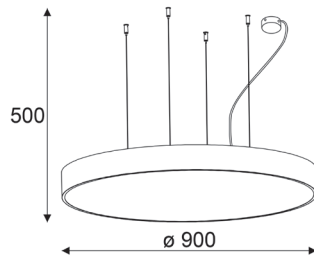

· DEKOLUCE DECORATIVE ·

GRETA PLUS WISZĄCA

OPCJA DODATKOWA 

GRETA WISZĄCA

KOD : GRETA/W/800/
NR KOLOR-GRUPA A LUB B STR. 172
MATERIAŁ: STAL ŹRÓDŁO ŚWIATŁA:
230V LUB LED PHILIPS LV
77w/8800lm/3000K lub 4000K

KOD : GRETA/W/600/
NR KOLOR-GRUPA A LUB B STR. 172
MATERIAŁ: STAL ŹRÓDŁO ŚWIATŁA:
E27, 5x23W, 230V, LUB LED PHILIPS
LV 29W/3300lm/3000K lub 4000K

NA ZAMÓWIENIE INDYWIDUALNE, MOŻLIWY MAKSYMALNY ROZMIAR 1600 mm