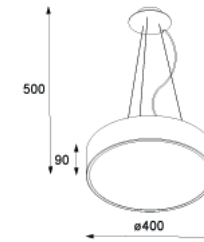

KOD : GRETA/W/400/ ŹRÓDŁO ŚWIATŁA
NR KOLOR-GRUPA A LUB B STR. 172
MATERIAŁ: STAL ŹRÓDŁO ŚWIATŁA:
E27, 3x23W, 230V, LUB PHILIPS
LV 29W/3300lm/3000K lub 4000K