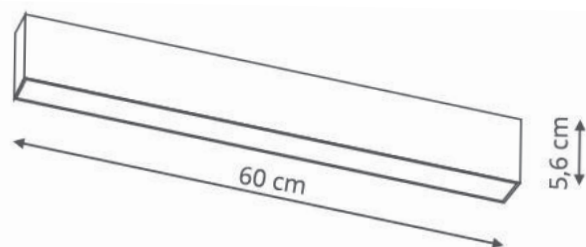

KIOTO

Kod: LP-560-MAG-czarny
WYMIAR: 600 x 34 x 560
MATERIAŁ: metal
ŹRÓDŁO ŚWIATŁA: 1 x LED 20W, 850lm, 3000K

SZYNA MAGNETIC

Szyrna magnetic
wpuszczona 2m
czarna
LP-E020-MAG-BK