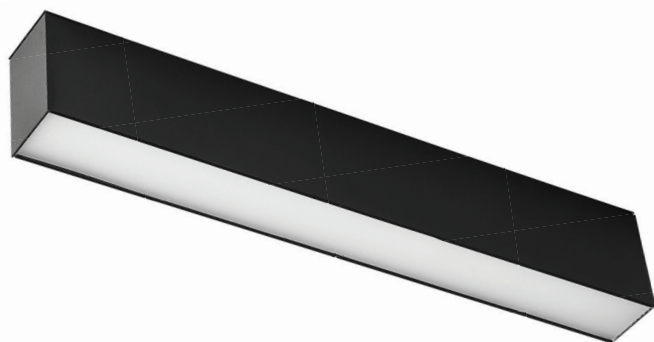

KIOTO

Kod: LP-560-MAG-czarny
WYMIAR: 600 x 34 x 560
MATERIAŁ: metal
ŹRÓDŁO ŚWIATŁA: 1 x LED 20W, 850lm, 3000K

SZYNA MAGNETIC

Szyrna magnetic
wpuszczona 2m
czarna
LP-E020-MAG-BK