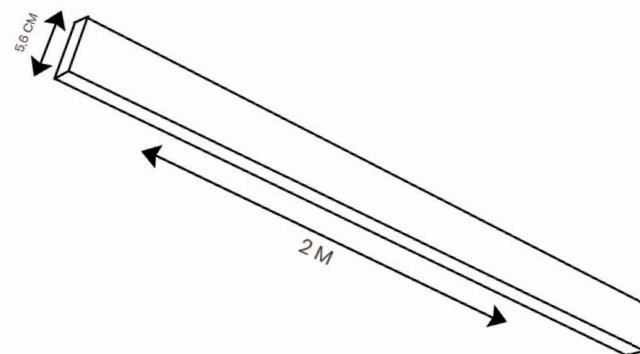

KIOTO

Kod: LP-560-MAG-czarny
WYMIAR: 600 x 34 x 560
MATERIAŁ: metal
ŹRÓDŁO ŚWIATŁA: 1 x LED 20W, 850lm, 3000K

SZYNA MAGNETIC

Szyrna magnetic
wpuszczona 2m
czarna
LP-E020-MAG-BK