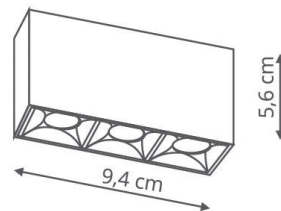

SEYA

KOD: LP-555 MAG czarny
WYMIARY: 34 x 34 x 56
MATERIAŁ: metal
ŹRÓDŁO ŚWIATŁA: 1 x LED, 1W, 60lm, 3000K

KOD: LP-556 MAG-czarny
WYMIARY: 94 x 34 x 56
MATERIAŁ: metal
ŹRÓDŁO ŚWIATŁA: 3 x LED, 1W, DC24V,
210lm, 3000K

IZUMI

Kod: LP-557-MAG-czarny lub biały
WYMIARY: 148 x 34 x 145
MATERIAŁ: metal
ŹRÓDŁO ŚWIATŁA: 1 x LED, 15W, 880lm,
3000K