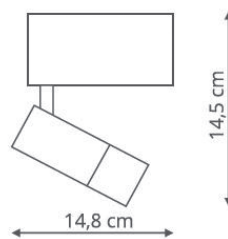

SEYA

KOD: LP-555 MAG czarny
WYMIARY: 34 x 34 x 56
MATERIAŁ: metal
ŹRÓDŁO ŚWIATŁA: 1 x LED, 1W, 60lm, 3000K

KOD: LP-556 MAG-czarny
WYMIARY: 94 x 34 x 56
MATERIAŁ: metal
ŹRÓDŁO ŚWIATŁA: 3 x LED, 1W, DC24V,
210lm, 3000K

IZUMI

Kod: LP-557-MAG-czarny lub biały
WYMIARY: 148 x 34 x 145
MATERIAŁ: metal
ŹRÓDŁO ŚWIATŁA: 1 x LED, 15W, 880lm,
3000K