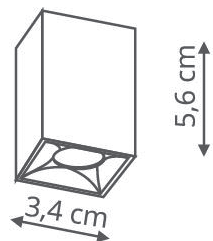

SEYA

KOD: LP-555 MAG czarny
WYMIARY: 34 x 34 x 56
MATERIAŁ: metal
ŹRÓDŁO ŚWIATŁA: 1 x LED, 1W, 60lm, 3000K

KOD: LP-556 MAG-czarny
WYMIARY: 94 x 34 x 56
MATERIAŁ: metal
ŹRÓDŁO ŚWIATŁA: 3 x LED, 1W, DC24V,
210lm, 3000K

IZUMI

Kod: LP-557-MAG-czarny lub biały
WYMIARY: 148 x 34 x 145
MATERIAŁ: metal
ŹRÓDŁO ŚWIATŁA: 1 x LED, 15W, 880lm,
3000K