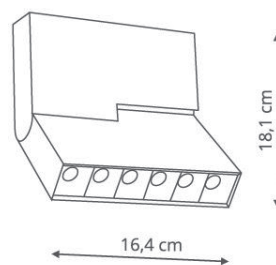

ASAHI

KOD: LP-563-MAG- czarny lub biały
3 spot magnetic czarny,
WYMIARY: 337 x 390 x 940
ŹRDLŃ ŚWIATA: 3 x 3W, 700 lm,
3000K

NAKA

KOD: LP-562-MAG-biały
WYMIARY: 164 x 340 x 181
MATERIAŁ: metal
ŹRDLŃ ŚWIATA: 6 x LED 1W, 390lm,
3000K

KOD: LP-561-MAG-czarny
WYMIARY: 164 x 340 x 181
MATERIAŁ: metal
ŹRDLŃ ŚWIATA: 6 x LED 1W, 390lm,
3000K