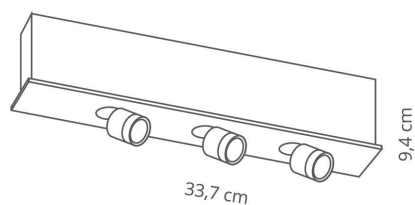

ASAHI

KOD: LP-563-MAG- czarny lub biały
3 spot magnetic czarny,
WYMIARY: 337 x 390 x 940
ŹRDLŃ ŚWIATA: 3 x 3W, 700 lm,
3000K

NAKA

KOD: LP-562-MAG-biały
WYMIARY: 164 x 340 x 181
MATERIAŁ: metal
ŹRDLŃ ŚWIATA: 6 x LED 1W, 390lm,
3000K

KOD: LP-561-MAG-czarny
WYMIARY: 164 x 340 x 181
MATERIAŁ: metal
ŹRDLŃ ŚWIATA: 6 x LED 1W, 390lm,
3000K