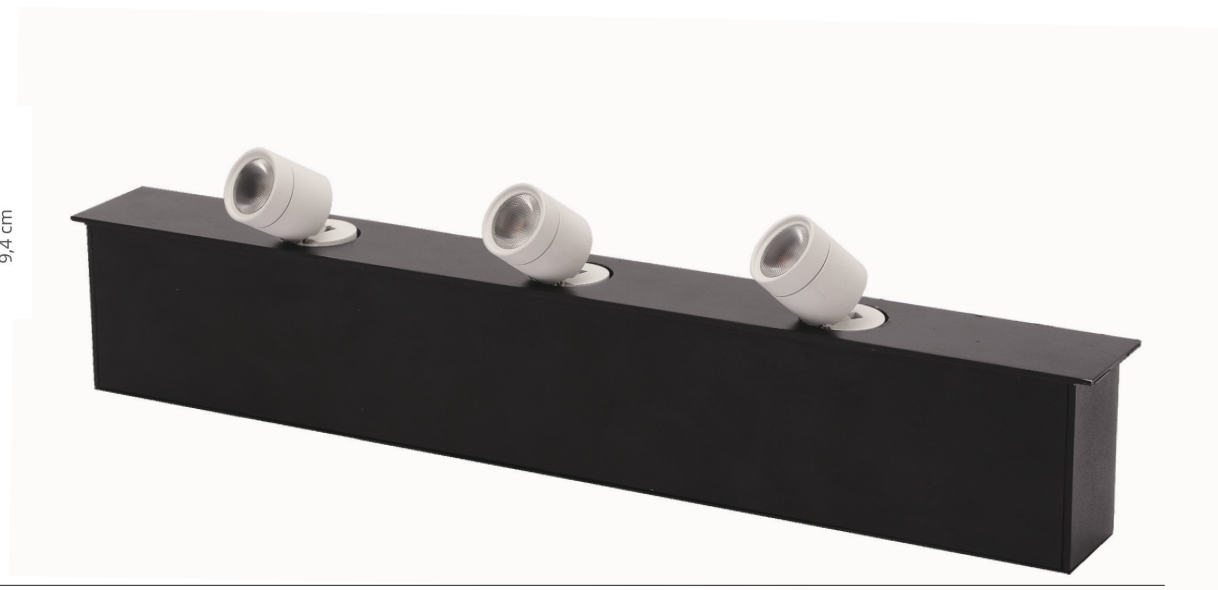

ASAHI

KOD: LP-563-MAG- czarny lub biały
3 spot magnetic czarny,
WYMIARY: 337 x 390 x 940
ŹRDLŃ ŚWIATA: 3 x 3W, 700 lm,
3000K

NAKA

KOD: LP-562-MAG-biały
WYMIARY: 164 x 340 x 181
MATERIAŁ: metal
ŹRDLŃ ŚWIATA: 6 x LED 1W, 390lm,
3000K

KOD: LP-561-MAG-czarny
WYMIARY: 164 x 340 x 181
MATERIAŁ: metal
ŹRDLŃ ŚWIATA: 6 x LED 1W, 390lm,
3000K