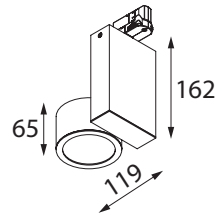

DELL

KOD : DELL/TRACK/65/
NR KOLOR 101, 116 LUB 117 STR. 172
MATERIAŁ: ALUMINIUM
ŹRÓDŁO ŚWIATŁA:
10W, 865lm, 230V, 50Hz, 3000K