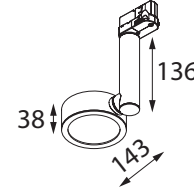

KOD : DELL/TRACK/78/
NR KOLOR 101, 116 LUB 117 STR. 172
MATERIAŁ: ALUMINIUM
ŹRÓDŁO ŚWIATŁA:
20W, 1700lm, 230V, 50Hz, 3000K

KOD : DELL/TRACK/38/
NR KOLOR 101, 116 LUB 117 STR. 172
MATERIAŁ: ALUMINIUM
ŹRÓDŁO ŚWIATŁA:
10W, 865lm, 230V, 50Hz, 3000K