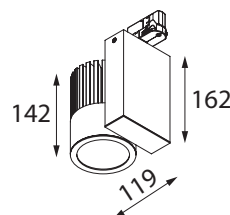

KOD : DELL/TRACK/142/
NR KOLOR 101, 116 LUB 117 STR. 172
MATERIAŁ: ALUMINIUM
ŹRÓDŁO ŚWIATŁA:
40W, 3460lm, 230V, 50Hz, 4000K