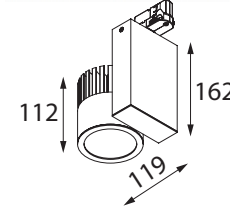

KOD : DELL/TRACK/112/
NR KOLOR 101, 116 LUB 117 STR. 172
MATERIAŁ: ALUMINIUM
ŹRÓDŁO ŚWIATŁA:
20W, 1700lm, 230V, 50Hz, 3000K