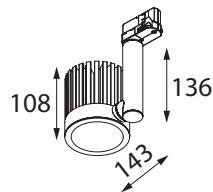

KOD : DELL/TRACK/108/
NR KOLOR 101, 116 LUB 117 STR. 172
MATERIAŁ: ALUMINIUM
ŹRÓDŁO ŚWIATŁA:
40W, 3460lm, 230V, 50Hz, 3000K