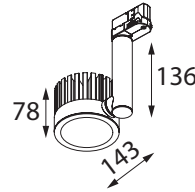

KOD : DELL/TRACK/78/
NR KOLOR 101, 116 LUB 117 STR. 172
MATERIAŁ: ALUMINIUM
ŹRÓDŁO ŚWIATŁA:
20W, 1700lm, 230V, 50Hz, 3000K

KOD : DELL/TRACK/38/
NR KOLOR 101, 116 LUB 117 STR. 172
MATERIAŁ: ALUMINIUM
ŹRÓDŁO ŚWIATŁA:
10W, 865lm, 230V, 50Hz, 3000K