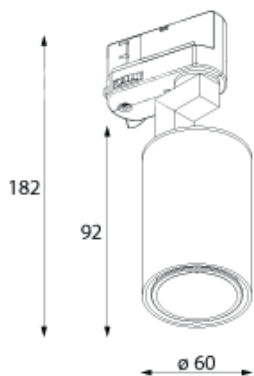

JEWEL TR

122

KOD : JEWELTR/TRACK/NR KOLOR
-GRUPA A LUB B STR. 172
MATERIAŁ: ALUMINIUM ŹRÓDŁO
ŚWIATŁA: GU10, LED, 230V, 50Hz