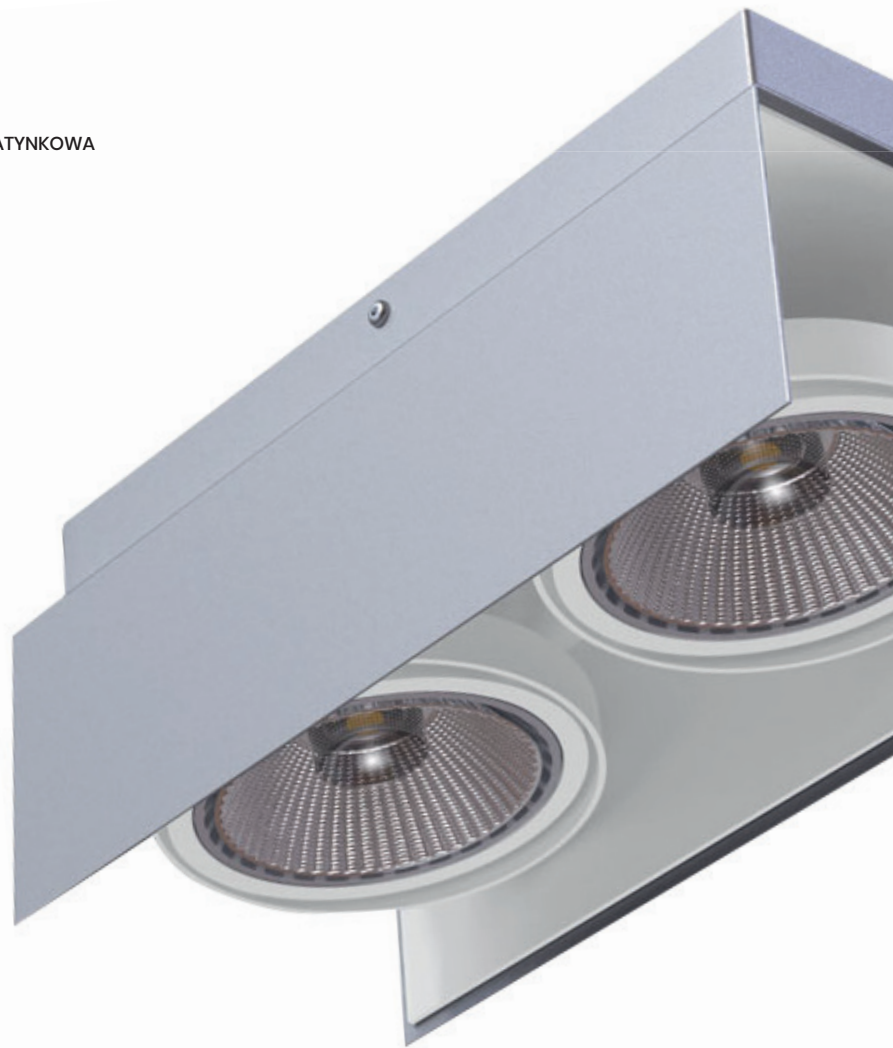

HYAL

OPRAWA NATYNKOWA

116

KOD: HYAL/1ZEW/
NR KOLOR 101, 116 LUB 117 STR. 172
MATERIAŁ: ALUMINIUM
ŹRÓDŁO ŚWIATŁA:
GU6,5, 1 x 20 ,35,50W, 230V, 50Hz

KOD: HYAL/2ZEW/
NR KOLOR 101, 116 LUB 117 STR. 172
MATERIAŁ: ALUMINIUM
ŹRÓDŁO ŚWIATŁA:
GU6,5, 1 x 20 ,35,50W, 230V, 50Hz