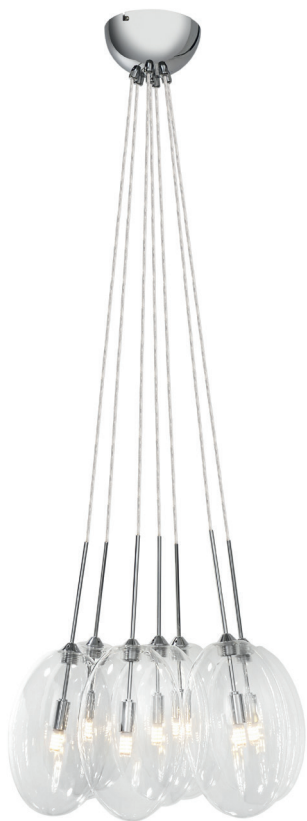

TULIP

30

Kod: Tulip/1

Wys. 100 cm, śr. 16,5 cm
Zalecana żarówka 1 x G9 LED,
Max. moc żarówki G9 6W

Kod: Tulip/3

Wys. 100 cm, śr. 55 cm
Zalecana żarówka 3 x G9 LED,
Max. moc żarówki G9 6W

Kod: Tulip/5

Wys. 100 cm, śr. 55 cm
Zalecana żarówka 5 x G9 LED,
max moc żarówki G9 6W

Kod: Tulip/7/spirala

Wys. 100 cm, śr. 55 cm
Zalecana żarówka 7 x G9 LED,
max moc żarówki G9 6W

Lampa posiada szklany klosz transparentny, elementy metalowe srebrne

Kod: Tulip/7

Wys. 120 cm, śr. 55 cm
Zalecana żarówka 7 x G9 LED,
max moc żarówki G9 6W

Kod: Tulip/sufitowa

LED z gwintem G9 i maksymalną
mocą 6 W. Produkt wysoki na 38 cm
posiada średnicę 16,5 cm

Kod: Tulip/4/listwa

Wys. 100 cm, szer. 16,5 cm, dł. 75 cm
Zalecana żarówka 7 x G9 LED,
max moc żarówki G9 6W

Lampa posiada szklany klosz transparentny, elementy metalowe srebrne