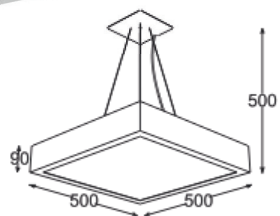

· DEKOLUCE DECORATIVE ·

CHLOE

90

KOD : CHLOE/W/NR KOLOR
-GRUPA A LUB B STR. 172
MATERIAŁ: STAL ŹRÓDŁO ŚWIATŁA:
E27, 4 x max 60W, 230V, 50Hz

KOD : CHLOE/PL/NR KOLOR
-GRUPA A LUB B STR. 172
MATERIAŁ: STAL ŹRÓDŁO ŚWIATŁA:
E27, 3 x max 23W, 230V, 50Hz

KOD : CHLOE/K/NR KOLOR
-GRUPA A LUB B STR. 172
MATERIAŁ: STAL ŹRÓDŁO ŚWIATŁA:
E27, 2 x max 23W, 230V, 50Hz