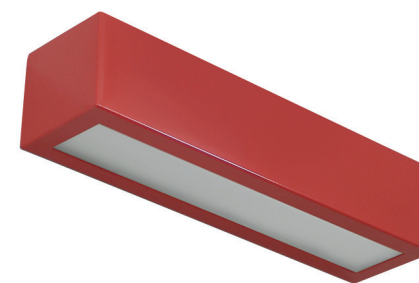

· DEKOLUCE DECORATIVE ·

CHLOE

90

KOD : CHLOE/W/NR KOLOR
-GRUPA A LUB B STR. 172
MATERIAŁ: STAL ŹRÓDŁO ŚWIATŁA:
E27, 4 x max 60W, 230V, 50Hz

KOD : CHLOE/PL/NR KOLOR
-GRUPA A LUB B STR. 172
MATERIAŁ: STAL ŹRÓDŁO ŚWIATŁA:
E27, 3 x max 23W, 230V, 50Hz

KOD : CHLOE/K/NR KOLOR
-GRUPA A LUB B STR. 172
MATERIAŁ: STAL ŹRÓDŁO ŚWIATŁA:
E27, 2 x max 23W, 230V, 50Hz