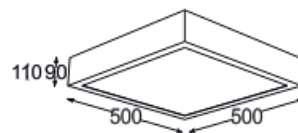

· DEKOLUCE DECORATIVE ·

CHLOE

90

KOD : CHLOE/W/NR KOLOR
-GRUPA A LUB B STR. 172
MATERIAŁ: STAL ŹRÓDŁO ŚWIATŁA:
E27, 4 x max 60W, 230V, 50Hz

KOD : CHLOE/PL/NR KOLOR
-GRUPA A LUB B STR. 172
MATERIAŁ: STAL ŹRÓDŁO ŚWIATŁA:
E27, 3 x max 23W, 230V, 50Hz

KOD : CHLOE/K/NR KOLOR
-GRUPA A LUB B STR. 172
MATERIAŁ: STAL ŹRÓDŁO ŚWIATŁA:
E27, 2 x max 23W, 230V, 50Hz