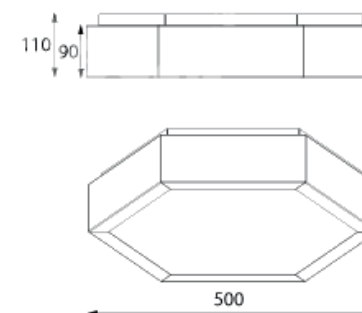

AGATA

KOD : AGATA/W/NR KOLOR
-GRUPA A LUB B STR. 172
MATERIAŁ: STAL ŹRÓDŁO ŚWIATŁA:
E27, 4 x max 60W, 230V, 50Hz

KOD : AGATA/PL/AGATA/W/NR KOLOR
-GRUPA A LUB B STR. 172
MATERIAŁ: STAL ŹRÓDŁO ŚWIATŁA:
E27, 4 x max 23W, 230V, 50Hz

LEA

KOD : LEA /K/AGATA/W/NR KOLOR
-GRUPA A LUB B STR. 172
MATERIAŁ: STAL ŹRÓDŁO ŚWIATŁA:
27W, 2619lm, 3000K/ 4000K, 230V, 50Hz