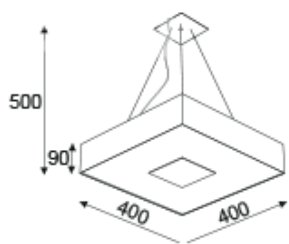

AGATA

KOD : AGATA/W/NR KOLOR
-GRUPA A LUB B STR. 172
MATERIAŁ: STAL **ŹRÓDŁO ŚWIATŁA:**
E27, 4 x max 60W, 230V, 50Hz

KOD : AGATA/PL/AGATA/W/NR KOLOR
-GRUPA A LUB B STR. 172
MATERIAŁ: STAL **ŹRÓDŁO ŚWIATŁA:**
E27, 4 x max 23W, 230V, 50Hz

LEA

KOD : LEA /K/AGATA/W/NR KOLOR
-GRUPA A LUB B STR. 172
MATERIAŁ: STAL **ŹRÓDŁO ŚWIATŁA:**
27W, 2619lm, 3000K/ 4000K, 230V, 50Hz