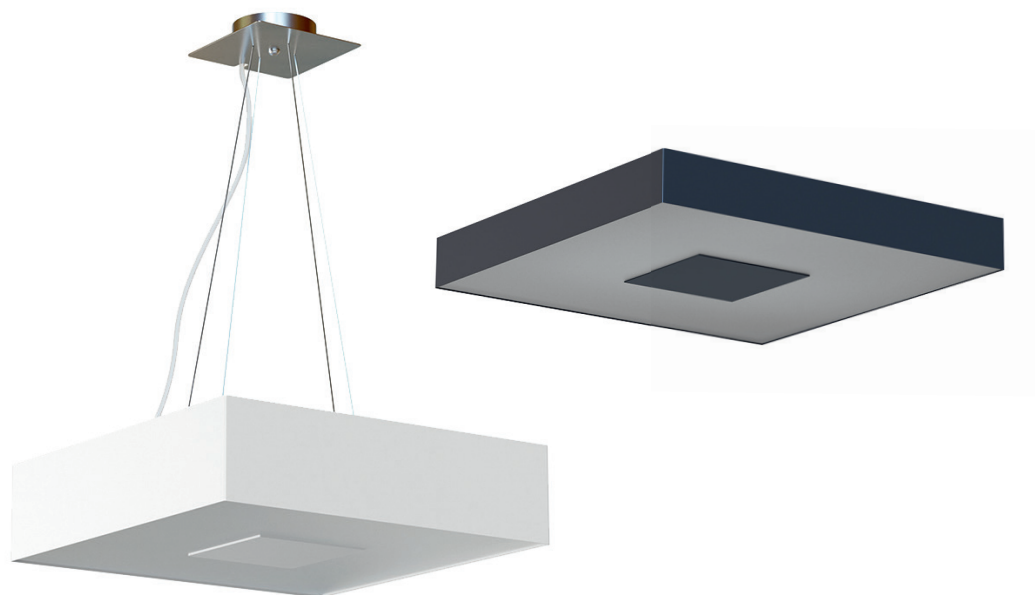

AGATA

KOD : AGATA/W/NR KOLOR
-GRUPA A LUB B STR. 172
MATERIAŁ: STAL ŹRÓDŁO ŚWIATŁA:
E27, 4 x max 60W, 230V, 50Hz

KOD : AGATA/PL/AGATA/W/NR KOLOR
-GRUPA A LUB B STR. 172
MATERIAŁ: STAL ŹRÓDŁO ŚWIATŁA:
E27, 4 x max 23W, 230V, 50Hz

LEA

KOD : LEA /K/AGATA/W/NR KOLOR
-GRUPA A LUB B STR. 172
MATERIAŁ: STAL ŹRÓDŁO ŚWIATŁA:
27W, 2619lm, 3000K/ 4000K, 230V, 50Hz