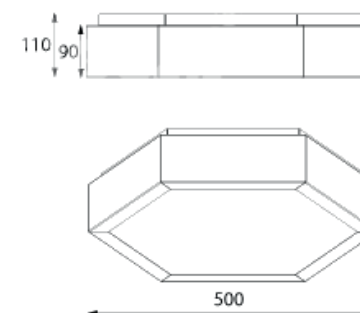

AGATA

KOD : AGATA/W/NR KOLOR
-GRUPA A LUB B STR. 172
MATERIAŁ: STAL **ŹRÓDŁO ŚWIATŁA:**
E27, 4 x max 60W, 230V, 50Hz

KOD : AGATA/PL/AGATA/W/NR KOLOR
-GRUPA A LUB B STR. 172
MATERIAŁ: STAL **ŹRÓDŁO ŚWIATŁA:**
E27, 4 x max 23W, 230V, 50Hz

LEA

KOD : LEA /K/AGATA/W/NR KOLOR
-GRUPA A LUB B STR. 172
MATERIAŁ: STAL **ŹRÓDŁO ŚWIATŁA:**
27W, 2619lm, 3000K/ 4000K, 230V, 50Hz