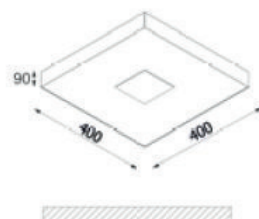

AGATA

KOD : AGATA/W/NR KOLOR
-GRUPA A LUB B STR. 172
MATERIAŁ: STAL **ŹRÓDŁO ŚWIATŁA:**
E27, 4 x max 60W, 230V, 50Hz

KOD : AGATA/PL/AGATA/W/NR KOLOR
-GRUPA A LUB B STR. 172
MATERIAŁ: STAL **ŹRÓDŁO ŚWIATŁA:**
E27, 4 x max 23W, 230V, 50Hz

LEA

KOD : LEA /K/AGATA/W/NR KOLOR
-GRUPA A LUB B STR. 172
MATERIAŁ: STAL **ŹRÓDŁO ŚWIATŁA:**
27W, 2619lm, 3000K/ 4000K, 230V, 50Hz