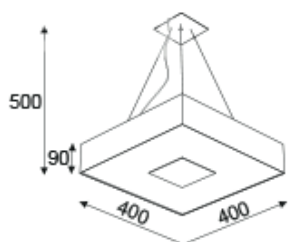

AGATA

KOD : AGATA/W/NR KOLOR
-GRUPA A LUB B STR. 172
MATERIAŁ: STAL ŹRÓDŁO ŚWIATŁA:
E27, 4 x max 60W, 230V, 50Hz

KOD : AGATA/PL/AGATA/W/NR KOLOR
-GRUPA A LUB B STR. 172
MATERIAŁ: STAL ŹRÓDŁO ŚWIATŁA:
E27, 4 x max 23W, 230V, 50Hz

LEA

KOD : LEA /K/AGATA/W/NR KOLOR
-GRUPA A LUB B STR. 172
MATERIAŁ: STAL ŹRÓDŁO ŚWIATŁA:
27W, 2619lm, 3000K/ 4000K, 230V, 50Hz