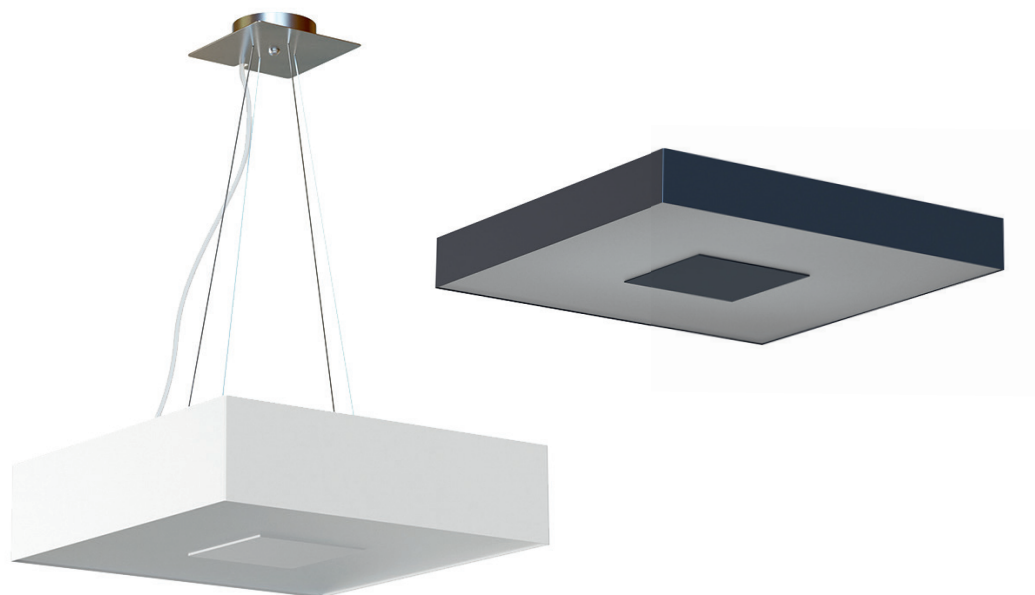

AGATA

KOD : AGATA/W/NR KOLOR
-GRUPA A LUB B STR. 172
MATERIAŁ: STAL **ŹRÓDŁO ŚWIATŁA:**
E27, 4 x max 60W, 230V, 50Hz

KOD : AGATA/PL/AGATA/W/NR KOLOR
-GRUPA A LUB B STR. 172
MATERIAŁ: STAL **ŹRÓDŁO ŚWIATŁA:**
E27, 4 x max 23W, 230V, 50Hz

LEA

KOD : LEA /K/AGATA/W/NR KOLOR
-GRUPA A LUB B STR. 172
MATERIAŁ: STAL **ŹRÓDŁO ŚWIATŁA:**
27W, 2619lm, 3000K/ 4000K, 230V, 50Hz