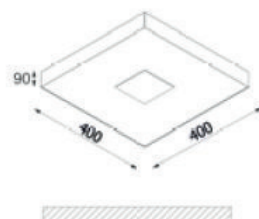

AGATA

KOD : AGATA/W/NR KOLOR
-GRUPA A LUB B STR. 172
MATERIAŁ: STAL ŹRÓDŁO ŚWIATŁA:
E27, 4 x max 60W, 230V, 50Hz

KOD : AGATA/PL/AGATA/W/NR KOLOR
-GRUPA A LUB B STR. 172
MATERIAŁ: STAL ŹRÓDŁO ŚWIATŁA:
E27, 4 x max 23W, 230V, 50Hz

LEA

KOD : LEA /K/AGATA/W/NR KOLOR
-GRUPA A LUB B STR. 172
MATERIAŁ: STAL ŹRÓDŁO ŚWIATŁA:
27W, 2619lm, 3000K/ 4000K, 230V, 50Hz