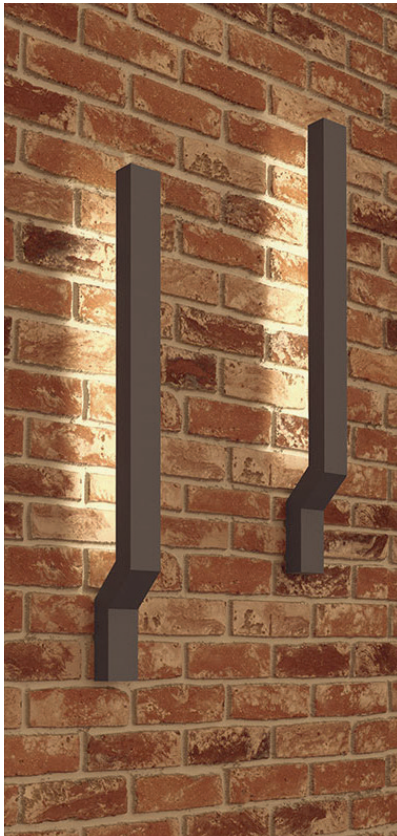

STOREY

KOD: STOREY/K/NR KOLOR
-GRUPA A LUB B STR. 172
MATERIAŁ: ALUMINIUM
ŹRÓDŁO ŚWIATŁA:
LED, 9W, 873lm, 3000K lub 4000K

KOD: STOREY/K2/NR KOLOR
-GRUPA A LUB B STR. 172
MATERIAŁ: ALUMINIUM
ŹRÓDŁO ŚWIATŁA: LED, 230V, 50Hz,
18W, 1746lm, 3000K lub 4000K

KOD: STOREY/W/NR KOLOR
-GRUPA A LUB B STR. 172
MATERIAŁ: ALUMINIUM
ŹRÓDŁO ŚWIATŁA: LED, 18W,
1746lm, 3000K lub 4000K

KOD: STOREY/PL DÓŁ/NR KOLOR
-GRUPA A LUB B STR. 172
MATERIAŁ: ALUMINIUM
ŹRÓDŁO ŚWIATŁA: LED, 36W,
3492lm, 3000K lub 4000K lub 18W,
1746lm, 3000K lub 4000K

KOD: STOREY/PL GÓRA/NR KOLOR
-GRUPA A LUB B STR. 172
MATERIAŁ: ALUMINIUM
ŹRÓDŁO ŚWIATŁA:
LED, 18W, 1746lm, 3000K lub 4000K