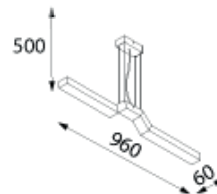

STOREY

KOD: STOREY/K/NR KOLOR
-GRUPA A LUB B STR. 172
MATERIAŁ: ALUMINIUM
ŹRÓDŁO ŚWIATŁA:
LED, 9W, 873lm, 3000K lub 4000K

KOD: STOREY/K2/NR KOLOR
-GRUPA A LUB B STR. 172
MATERIAŁ: ALUMINIUM
ŹRÓDŁO ŚWIATŁA: LED, 230V, 50Hz,
18W, 1746lm, 3000K lub 4000K

KOD: STOREY/W/NR KOLOR
-GRUPA A LUB B STR. 172
MATERIAŁ: ALUMINIUM
ŹRÓDŁO ŚWIATŁA: LED, 18W,
1746lm, 3000K lub 4000K

KOD: STOREY/PL DÓŁ/NR KOLOR
-GRUPA A LUB B STR. 172
MATERIAŁ: ALUMINIUM
ŹRÓDŁO ŚWIATŁA: LED, 36W,
3492lm, 3000K lub 4000K lub 18W,
1746lm, 3000K lub 4000K