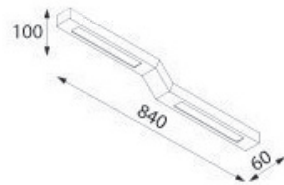

STOREY

KOD: STOREY/K/NR KOLOR
-GRUPA A LUB B STR. 172
MATERIAŁ: ALUMINIUM
ŹRÓDŁO ŚWIATŁA:
LED, 9W, 873lm, 3000K lub 4000K

KOD: STOREY/K2/NR KOLOR
-GRUPA A LUB B STR. 172
MATERIAŁ: ALUMINIUM
ŹRÓDŁO ŚWIATŁA: LED, 230V, 50Hz,
18W, 1746lm, 3000K lub 4000K

KOD: STOREY/W/NR KOLOR
-GRUPA A LUB B STR. 172
MATERIAŁ: ALUMINIUM
ŹRÓDŁO ŚWIATŁA: LED, 18W,
1746lm, 3000K lub 4000K

KOD: STOREY/PL DÓŁ/NR KOLOR
-GRUPA A LUB B STR. 172
MATERIAŁ: ALUMINIUM
ŹRÓDŁO ŚWIATŁA: LED, 36W,
3492lm, 3000K lub 4000K lub 18W,
1746lm, 3000K lub 4000K

KOD: STOREY/PL GÓRA/NR KOLOR
-GRUPA A LUB B STR. 172
MATERIAŁ: ALUMINIUM
ŹRÓDŁO ŚWIATŁA:
LED, 18W, 1746lm, 3000K lub 4000K