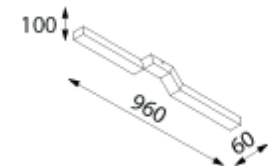

STOREY

KOD: STOREY/K/NR KOLOR
-GRUPA A LUB B STR. 172
MATERIAŁ: ALUMINIUM
ŹRÓDŁO ŚWIATŁA:
LED, 9W, 873lm, 3000K lub 4000K

KOD: STOREY/K2/NR KOLOR
-GRUPA A LUB B STR. 172
MATERIAŁ: ALUMINIUM
ŹRÓDŁO ŚWIATŁA: LED, 230V, 50Hz,
18W, 1746lm, 3000K lub 4000K

KOD: STOREY/W/NR KOLOR
-GRUPA A LUB B STR. 172
MATERIAŁ: ALUMINIUM
ŹRÓDŁO ŚWIATŁA: LED, 18W,
1746lm, 3000K lub 4000K

KOD: STOREY/PL DÓŁ/NR KOLOR
-GRUPA A LUB B STR. 172
MATERIAŁ: ALUMINIUM
ŹRÓDŁO ŚWIATŁA: LED, 36W,
3492lm, 3000K lub 4000K lub 18W,
1746lm, 3000K lub 4000K