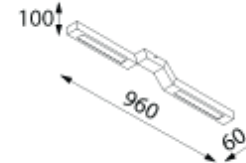

STOREY

KOD: STOREY/K/NR KOLOR
-GRUPA A LUB B STR. 172
MATERIAŁ: ALUMINIUM
ŹRÓDŁO ŚWIATŁA:
LED, 9W, 873lm, 3000K lub 4000K

KOD: STOREY/K2/NR KOLOR
-GRUPA A LUB B STR. 172
MATERIAŁ: ALUMINIUM
ŹRÓDŁO ŚWIATŁA: LED, 230V, 50Hz,
18W, 1746lm, 3000K lub 4000K

KOD: STOREY/W/NR KOLOR
-GRUPA A LUB B STR. 172
MATERIAŁ: ALUMINIUM
ŹRÓDŁO ŚWIATŁA: LED, 18W,
1746lm, 3000K lub 4000K

KOD: STOREY/PL DÓŁ/NR KOLOR
-GRUPA A LUB B STR. 172
MATERIAŁ: ALUMINIUM
ŹRÓDŁO ŚWIATŁA: LED, 36W,
3492lm, 3000K lub 4000K lub 18W,
1746lm, 3000K lub 4000K