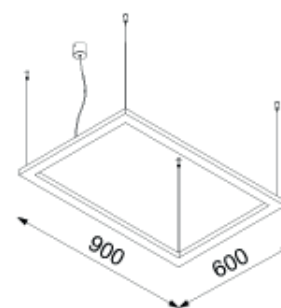

KOD : FREA/96/NR KOLOR
-GRUPA A LUB B STR. 172
MATERIAŁ: STAL ALUMINIUM
ŹRÓDŁO ŚWIATŁA: 36W, 3492lm,
230V, 50Hz/ 3000K lub 4000K