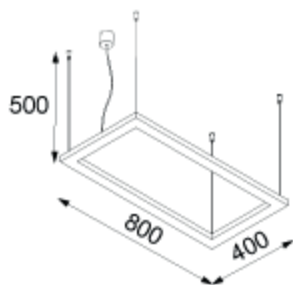

FREA

94

KOD : FREA/64/NR KOLOR
-GRUPA A LUB B STR. 172
MATERIAŁ: STAL ALUMINIUM
ŹRÓDŁO ŚWIATŁA: 18W, 1746lm,
230V, 50Hz/ 3000K lub 4000K

KOD : FREA/84/NR KOLOR
-GRUPA A LUB B STR. 172
MATERIAŁ: STAL ALUMINIUM
ŹRÓDŁO ŚWIATŁA: 36W, 3492lm,
230V, 50Hz/ 3000K lub 4000K