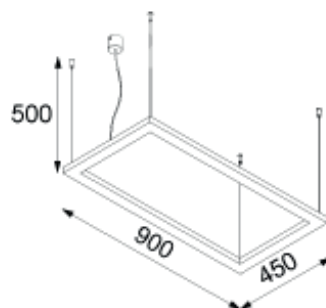

FREA

94

KOD : FREA/64/NR KOLOR
-GRUPA A LUB B STR. 172
MATERIAŁ: STAL ALUMINIUM
ŹRÓDŁO ŚWIATŁA: 18W, 1746lm,
230V, 50Hz/ 3000K lub 4000K

KOD : FREA/84/NR KOLOR
-GRUPA A LUB B STR. 172
MATERIAŁ: STAL ALUMINIUM
ŹRÓDŁO ŚWIATŁA: 36W, 3492lm,
230V, 50Hz/ 3000K lub 4000K