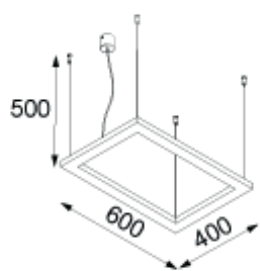

FREA

94

KOD : FREA/64/NR KOLOR
-GRUPA A LUB B STR. 172
MATERIAŁ: STAL ALUMINIUM
ŹRÓDŁO ŚWIATŁA: 18W, 1746lm,
230V, 50Hz/ 3000K lub 4000K

KOD : FREA/84/NR KOLOR
-GRUPA A LUB B STR. 172
MATERIAŁ: STAL ALUMINIUM
ŹRÓDŁO ŚWIATŁA: 36W, 3492lm,
230V, 50Hz/ 3000K lub 4000K