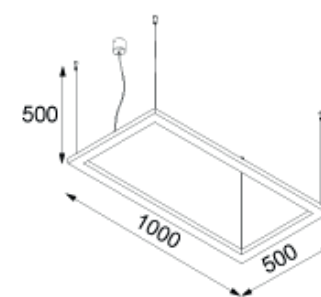

KOD : FREA/15/NR KOLOR
-GRUPA A LUB B STR. 172
MATERIAŁ: STAL ALUMINIUM
ŹRÓDŁO ŚWIATŁA: 36W, 3492lm,
230V, 50Hz/ 3000K lub 4000K