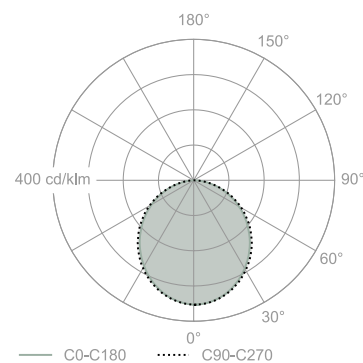

Rysunek techniczny

Zdjęcia poglądowe

Krzywa światłości

Tolerancja wymiarowa $\pm 1\text{mm}$

Informacje ogólne

Kategoria: kinkiety

Zawiera zintegrowane źródło światła.
Zawiera zasilacz

Czas realizacji: 2-5 dni roboczych od potwierzonego zamówienia; W przypadku zamówienia powyżej 30 sztuk należy potwierdzić czas realizacji.

Trwałość LED: L80B50 dla 50 000h

Gwarancja: 5 lat

Informacje o rodzinie produktu:

www.aqform.com/SR1812

Dane techniczne oprawy

ŹRÓDŁO ŚWIATŁA

LED, zintegrowane
strumień świetlny oprawy: 720lm
strumień świetlny źródła: 1210lm
temperatura barwowa: 3000K
CRI>90

MOC

oprawy: 10W
źródła światła: 9W

OPTYKA

opal

STEROWANIE

ON/OFF

Wykończenie

biały struktura