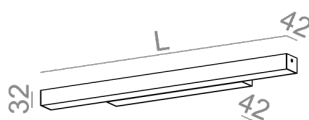

Rysunek techniczny

Zdjęcia poglądowe

Krzywa światłości

Tolerancja wymiarowa $\pm 1\text{mm}$

Informacje ogólne

Kategoria: kinkiety

Zawiera zintegrowane źródło światła.
Zawiera zasilacz

Czas realizacji: 2-5 dni roboczych od potwierzonego zamówienia; W przypadku zamówienia powyżej 30 sztuk należy potwierdzić czas realizacji.