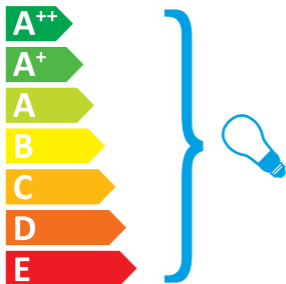

AQFORM

ROTTO Phase-Control reflektor

12991-0000-U8-PH

Oprawa jest przystosowana do żarówek o klasach energetycznych:

874/2012