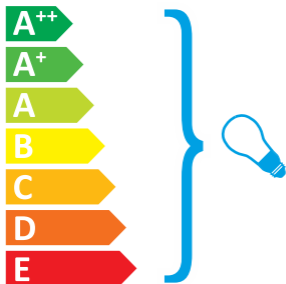

AQFORM

PET 17 Phase-Control natynkowy

46311-0000-U8-PH

Oprawa jest przystosowana do żarówek o klasach energetycznych:

874/2012