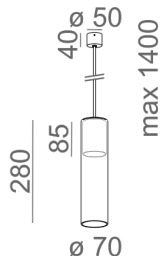

**MODERN GLASS Tube SP E27 fi50 Phase-Control zwieszany czarny struktura**  
50532-0000-U8-PH-12

**Rysunek techniczny**

Tolerancja wymiarowa  $\pm 1\text{mm}$

**Zdjęcia poglądowe**

**Informacje ogólne**

Kategoria: oprawy zwieszane