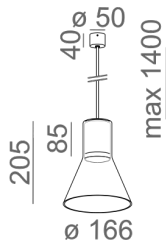

**MODERN GLASS Flared TP E27 fi50 Phase-Control zwieszany biały struktura**  
50474-0000-U8-PH-13

**Rysunek techniczny**

**Zdjęcia poglądowe**

Tolerancja wymiarowa  $\pm 1\text{mm}$

**Informacje ogólne**

Kategoria: oprawy zwieszane