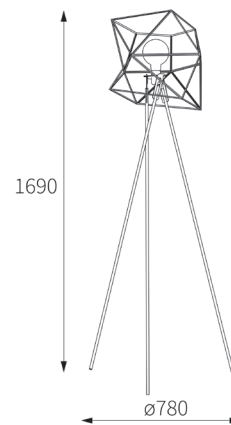

· DEKOLUCE DECORATIVE ·

FRIDA

KOD : FRIDA/W/KOLOR PRZEWODU-
STR. 172/NR KOLOR -GRUPA A LUB B
STR. 172 lub KOLOR 621
MATERIAŁ: STAL **ŹRÓDŁO ŚWIATŁA:**
E27, Ix max 60W, 230V, 50Hz

KOD : FRIDA/P/NR KOLOR -GRUPA
A LUB B STR. 172 lub KOLOR 621/
KOLOR OPRAWY STR. 172
MATERIAŁ: STAL **ŹRÓDŁO ŚWIATŁA:**
E27, Ix max 60W, 230V, 50Hz