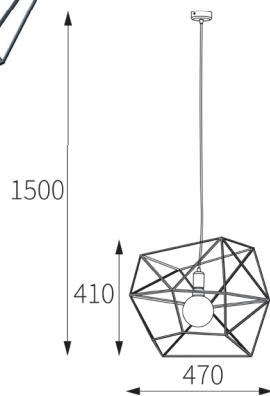

· DEKOLUCE DECORATIVE ·

FRIDA

KOD : FRIDA/W/KOLOR PRZEWODU-
STR. 172/NR KOLOR -GRUPA A LUB B
STR. 172 lub KOLOR 621
MATERIAŁ: STAL **ŹRÓDŁO ŚWIATŁA:**
E27, Ix max 60W, 230V, 50Hz

KOD : FRIDA/P/NR KOLOR -GRUPA
A LUB B STR. 172 lub KOLOR 621/
KOLOR OPRAWY STR. 172
MATERIAŁ: STAL **ŹRÓDŁO ŚWIATŁA:**
E27, Ix max 60W, 230V, 50Hz