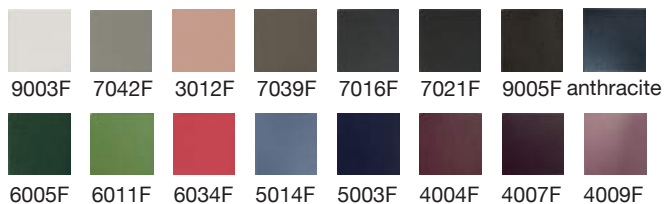

GLASS tempered glass colours:

FABRICS fabric types:

STEEL steel colours (RAL):

DE

My MODERN Home-Kollektionen, die Design und Funktionalität optimal verbinden und bei der Qualität keine Kompromisse eingehen.