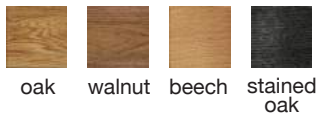

M187B $\varnothing 47 \times H-178$ cm
lamp

M231 $\varnothing 47 \times H-39$ cm
pouf

M183B $18 \times 18 \times H-50$ cm
umbrella stand

M232 36x36xH-78 cm

M235 59x59xH-105 cm

MATERIALS:

WOOD solid wood types:

GLASS tempered glass colours:

FABRICS fabric types:

STEEL steel colours (RAL):

DE

My MODERN Home-Kollektionen, die Design und Funktionalität optimal verbinden und bei der Qualität keine Kompromisse eingehen.