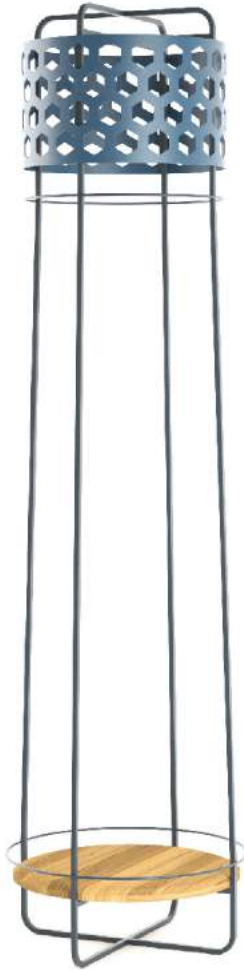


Catalogue

Collection ACAN

MY **MODERN** HOME[®]

ACAN

ACAN

ACAN

ACAN

M179A Ø42xH-51 cm

M180A Ø52xH-61 cm

M181A Ø62xH-44 cm

M179B Ø42xH-50 cm
glass&steel table top

M180B Ø52xH-60cm
glass&steel table top

M181B Ø62xH-43 cm
glass&steel table top

M182A $\varnothing 30 \times H-64$ cm

M182B $\varnothing 30 \times H-64$ cm

M187B $\varnothing 47 \times H-178$ cm
lamp

M231 $\varnothing 47 \times H-39$ cm
pouf

M183B $18 \times 18 \times H-50$ cm
umbrella stand

M232 36x36xH-78 cm

M235 59x59xH-105 cm

MATERIALS:

WOOD solid wood types:

ACAN ist eine Kollektion aus ausgewählten und bis auf das letzte Detail ausgearbeiteten Beimöbeln, die sich dem Alltag der Nutzer anpassen und auch noch wunderbar untereinander kombinieren lassen.

Klare Formensprache, unverwechselbares Design und optimale Funktionalität!