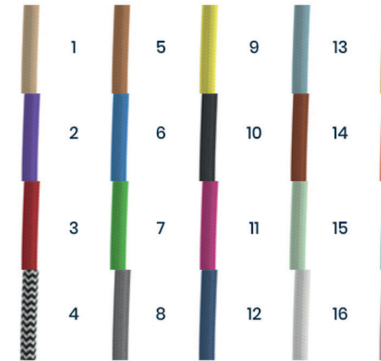

WZORNIK KOLORÓW

GRUPA B

KOLOR PRZEWODU

KOLOR OPRAWY

GRUPA A - KOLORY PODSTAWOWE

GRUPA C - KOLORY WEWNĘTRZNE

GRUPA D - KOLORY NIETYPOWE

GRUPA E