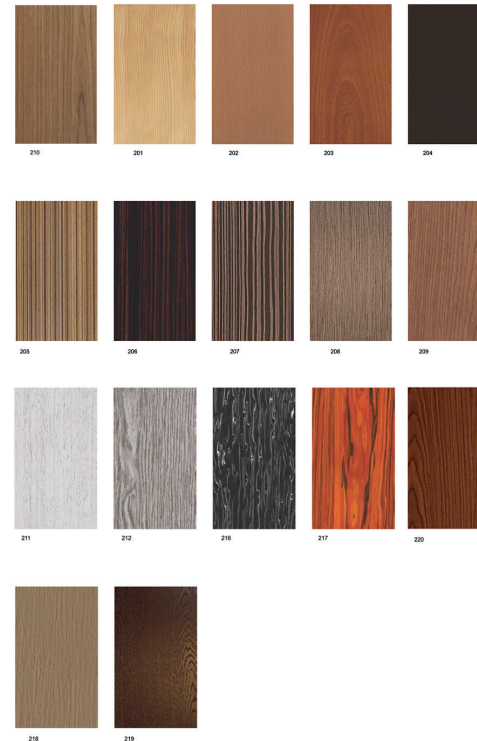

WZORNIK KOLORÓW

GRUPA B

KOLOR PRZEWODU

KOLOR OPRAWY

GRUPA A - KOLORY PODSTAWOWE

GRUPA C - KOLORY WEWNĘTRZNE

GRUPA D - KOLORY NIETYPOWE

GRUPA E