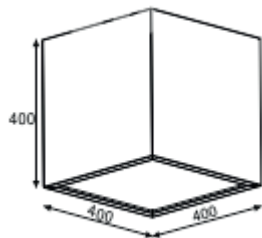

· DEKOLUCE DECORATIVE ·

CHIARA

OPCJA DODATKOWA  Bluetooth 

KOD : CHIARA/442/
NR KOLOR-GRUPA A LUB B
STR. 172 **MATERIAŁ:** STAL
ŹRÓDŁO ŚWIATŁA:
LED PHILIPS 29W, 3300lm,
3000K lub 4000K

KOD : CHIARA/444/
NR KOLOR-GRUPA A LUB B STR.
172 **MATERIAŁ:** STAL **ŹRÓDŁO**
ŚWIATŁA: LED PHILIPS 29W,
3300lm, 3000K lub 4000K

KOD : CHIARA/552/
NR KOLOR-GRUPA A LUB B STR.
172 **MATERIAŁ:** STAL **ŹRÓDŁO**
ŚWIATŁA: LED PHILIPS 29W,
3300lm, 3000K lub 4000K

KOD : CHIARA/554/
NR KOLOR-GRUPA A LUB B STR.
172 **MATERIAŁ:** STAL **ŹRÓDŁO**
ŚWIATŁA: LED PHILIPS 29W,
3300lm, 3000K lub 4000K