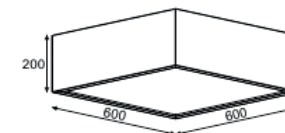

· DEKOLUCE DECORATIVE ·

CHIARA

OPCJA DODATKOWA  Bluetooth 

KOD : CHIARA/442/
NR KOLOR-GRUPA A LUB B
STR. 172 **MATERIAŁ:** STAL
ŹRÓDŁO ŚWIATŁA:
LED PHILIPS 29W, 3300lm,
3000K lub 4000K

KOD : CHIARA/444/
NR KOLOR-GRUPA A LUB B STR.
172 **MATERIAŁ:** STAL **ŹRÓDŁO**
ŚWIATŁA: LED PHILIPS 29W,
3300lm, 3000K lub 4000K

KOD : CHIARA/552/
NR KOLOR-GRUPA A LUB B STR.
172 **MATERIAŁ:** STAL **ŹRÓDŁO**
ŚWIATŁA: LED PHILIPS 29W,
3300lm, 3000K lub 4000K

KOD : CHIARA/554/
NR KOLOR-GRUPA A LUB B STR.
172 **MATERIAŁ:** STAL **ŹRÓDŁO**
ŚWIATŁA: LED PHILIPS 29W,
3300lm, 3000K lub 4000K