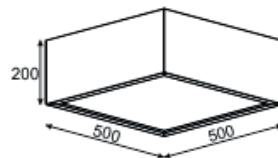

· DEKOLUCE DECORATIVE ·

CHIARA

OPCJA DODATKOWA  Bluetooth 

KOD : CHIARA/442/
NR KOLOR-GRUPA A LUB B
STR. 172 **MATERIAŁ:** STAL
ŹRÓDŁO ŚWIATŁA:
LED PHILIPS 29W, 3300lm,
3000K lub 4000K

KOD : CHIARA/444/
NR KOLOR-GRUPA A LUB B STR.
172 **MATERIAŁ:** STAL **ŹRÓDŁO**
ŚWIATŁA: LED PHILIPS 29W,
3300lm, 3000K lub 4000K

KOD : CHIARA/552/
NR KOLOR-GRUPA A LUB B STR.
172 **MATERIAŁ:** STAL **ŹRÓDŁO**
ŚWIATŁA: LED PHILIPS 29W,
3300lm, 3000K lub 4000K

KOD : CHIARA/554/
NR KOLOR-GRUPA A LUB B STR.
172 **MATERIAŁ:** STAL **ŹRÓDŁO**
ŚWIATŁA: LED PHILIPS 29W,
3300lm, 3000K lub 4000K