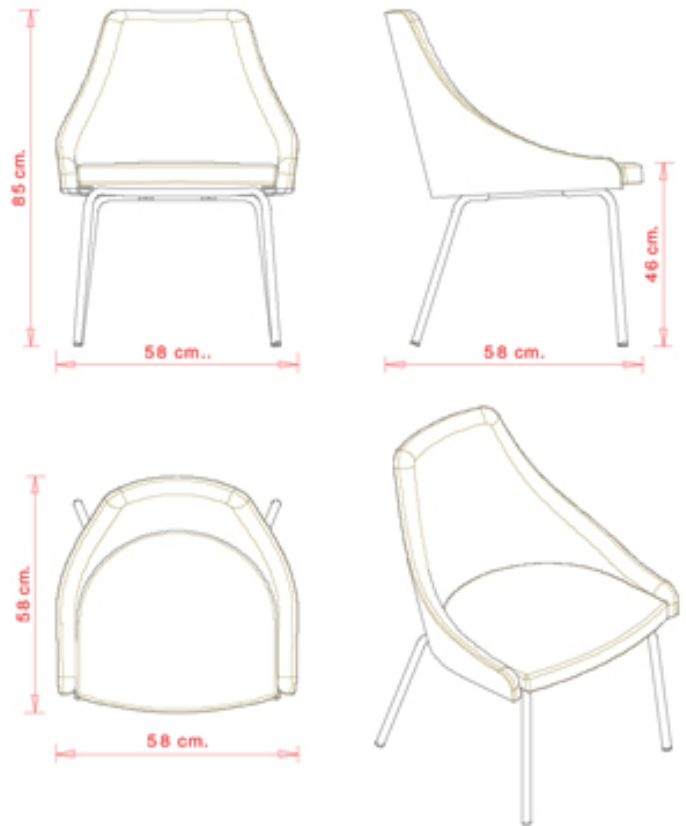

Kontea 586

KONTEA COLLECTION:

Kontea 586, Kontea 587, Kontea 588, Kontea 590, Kontea 307, Kontea 310,

Armchair with 4 legs steel frame and upholstered seat and back.

WEIGHT

9 kg

PACK

0,34 m³