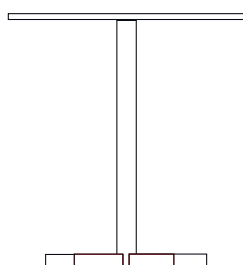

# *Cafe*

BRUNO RAINALDI

( CAFE ) :

75/105

Ø70

## COLOURS

Antracite 7016  
*Anthracite 7016*

Bianco 9010  
*White 9010*

Tabacco 1019  
*Tobacco 1019*

Nero 9004  
*Nero 9004*

## ABOUT

**DESIGN: BRUNO RAINALDI**

Tavolino bistrot in lamiera d'acciaio, utilizzabile per interni o esterni, declinato nelle due altezze per sedia e sgabello.

*Bistro table entirely in sheet-steel, suitable for indoor- and outdoor use. Available in bar/counter- and chair height.*